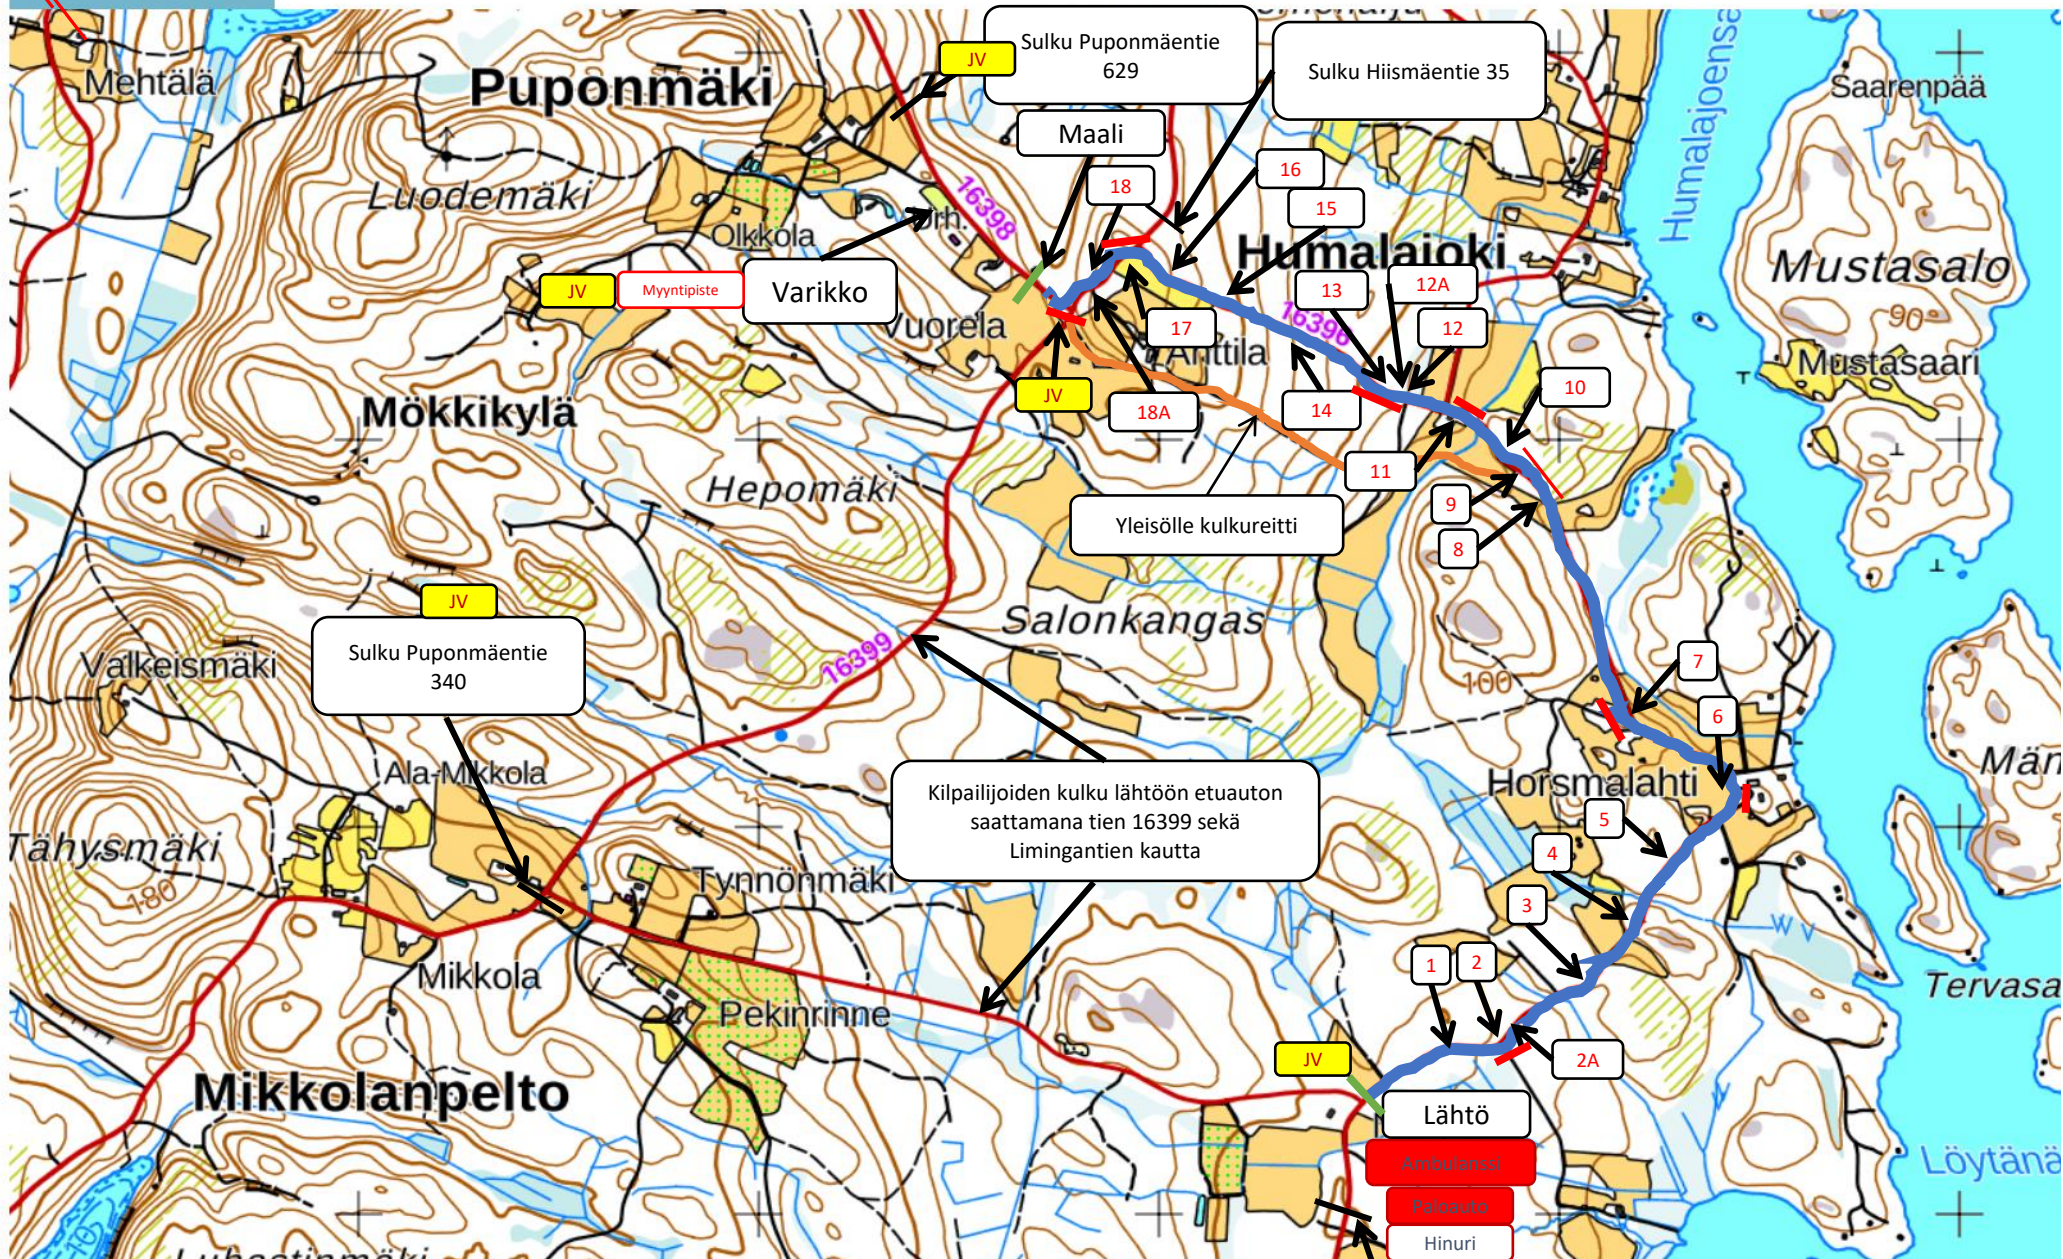

# Maanmittauslaitos - karttatuloste

- Sulku yleisellätiellä
- Sulku yksityistiellä
- Vaarallinen katselualue
- Ratatuomaripisteet
- Järjestyksenvalvoja
- Myyntipisteet

Kilpailukeskus Puponmäen koulu  
Puponmäentie 590, Leppävirta

Sulku  
Kurjalanrannatie 1530

- Ambulanssi
- Pääavio
- Hinuri