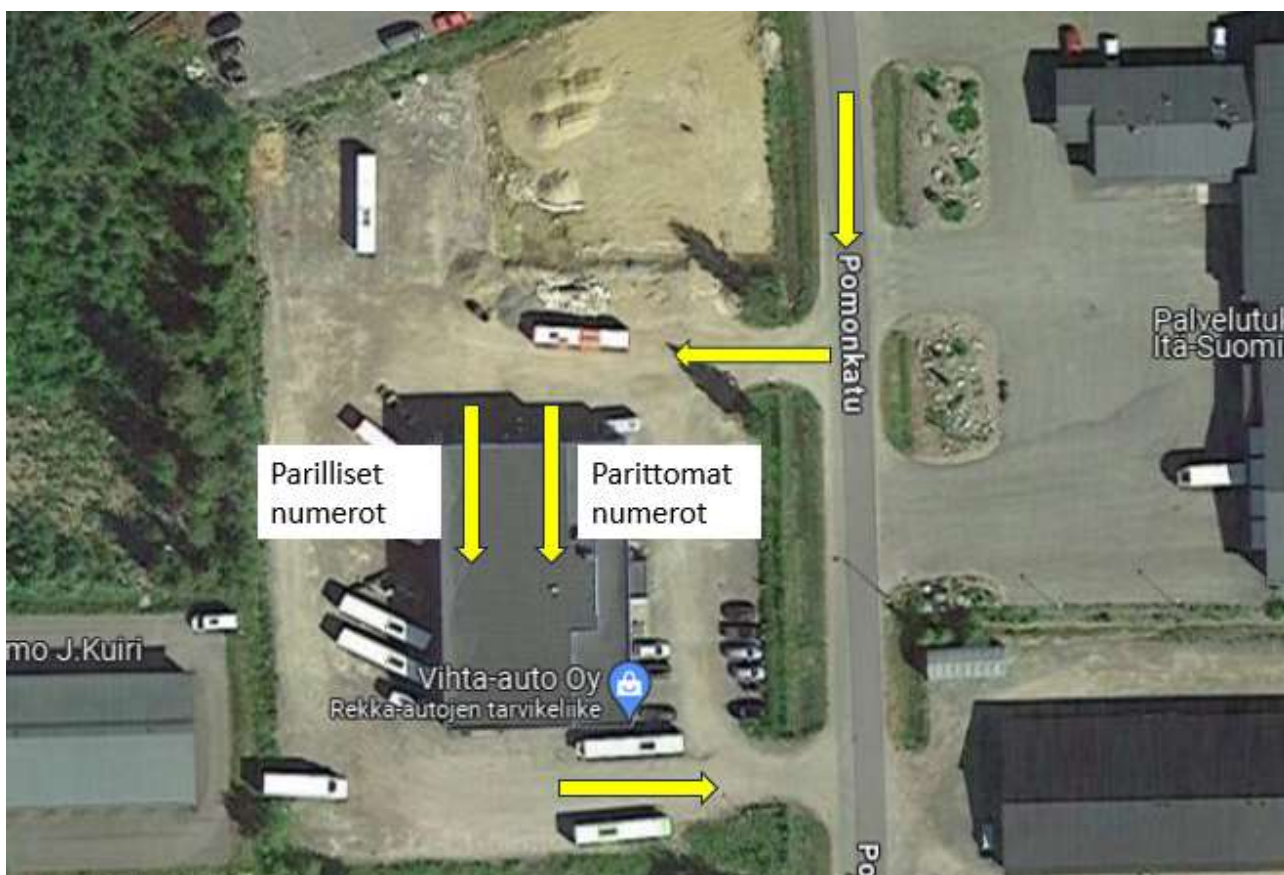

Historic Ralli Mikkeli Katsastusohje

Katsastus tapahtuu osoitteessa Pomonkatu 4, 50100 Mikkeli. Soisalon Liikenne Oy:n halli.

Katsastusaikataulu:

Nro	Aika
401-411	8:00-8:15
1-15	8:15-8:50
16-30	8:50-9:25
30-45	9:25-10:00
45-60	10:00-10:35
60-75	10:35-11:10
75-93	11:10-11:45

Katsastuksessa on 2 linjaa, ensimmäinen parittomille numeroille ja toinen parillisille numeroille.

Autoja otetaan linjalle 4-5 autoa kerrallaan, odotathan pihalla rauhallisesti vuoroasi.

Saavuthan paikalle jonkin verran ennen omaa aikaasi.