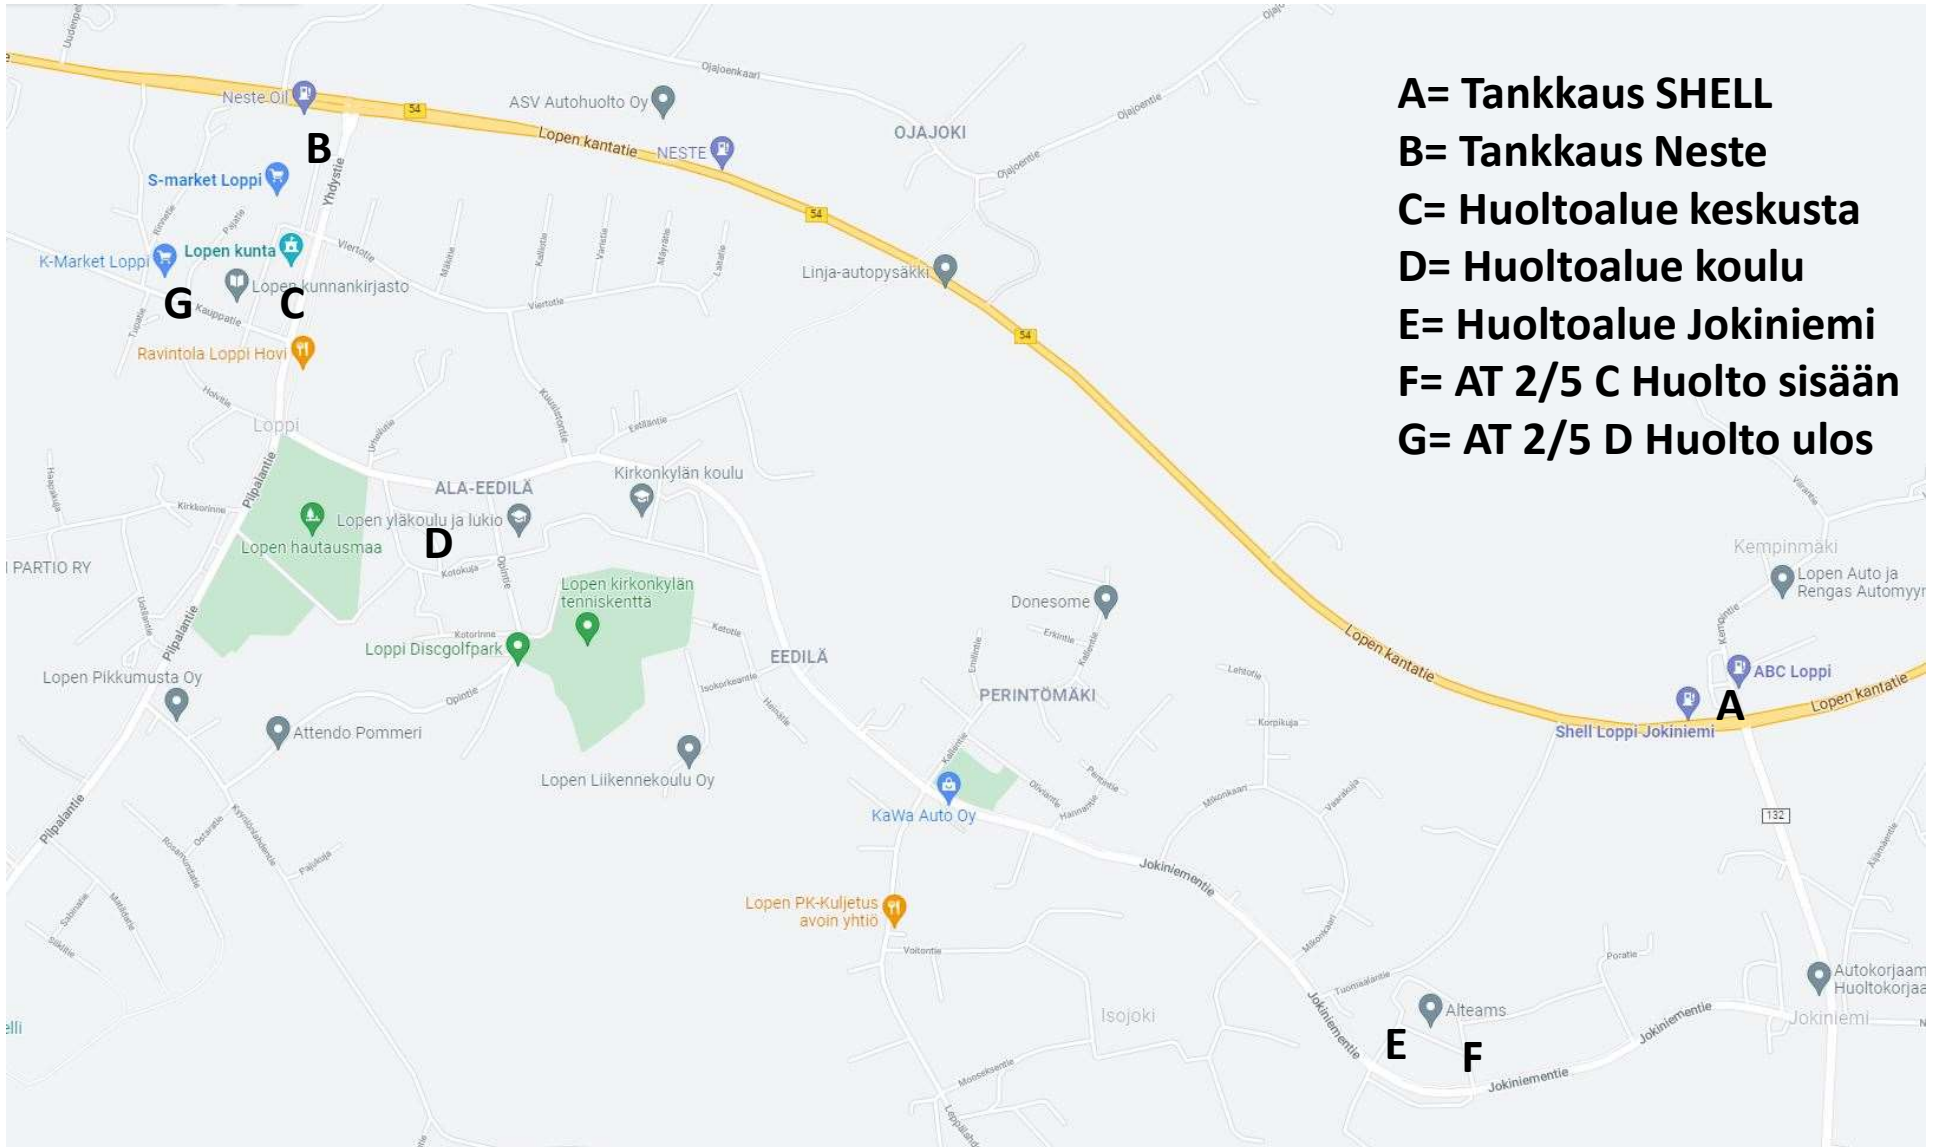

LOPEN ALUEKARTTA

- A= Tankkaus SHELL**
- B= Tankkaus Neste**
- C= Huoltoalue keskusta**
- D= Huoltoalue koulu**
- E= Huoltoalue Jokiniemi**
- F= AT 2/5 C Huolto sisään**
- G= AT 2/5 D Huolto ulos**