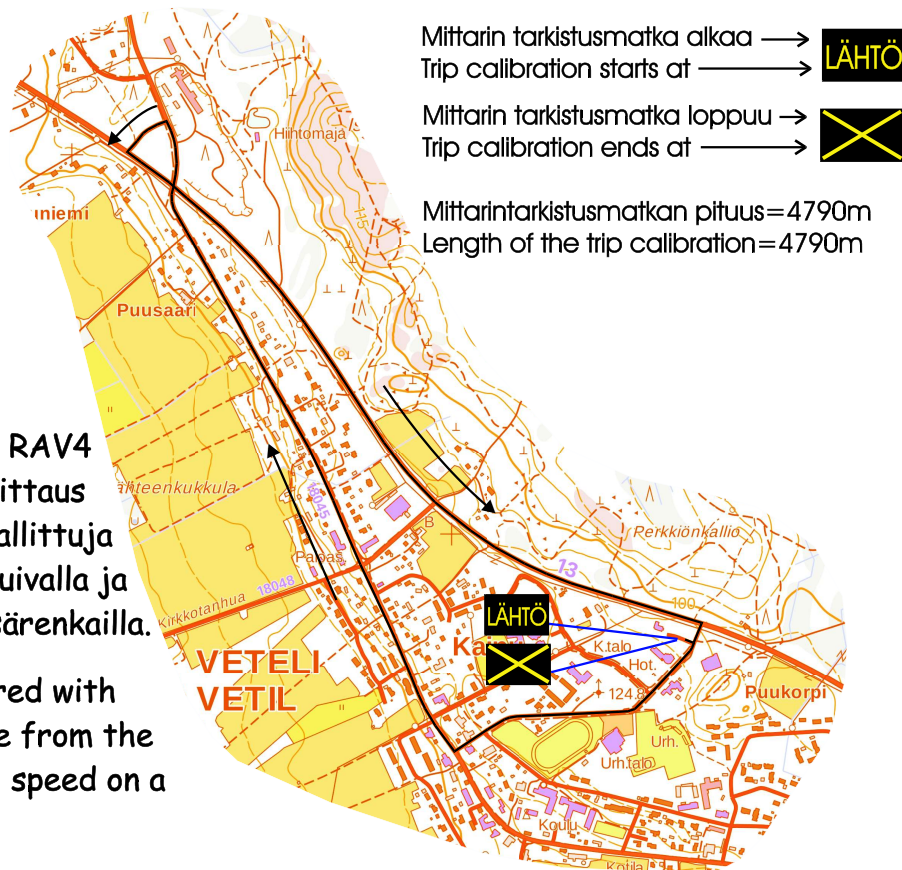

Reitti mitattu Toyota RAV4 merkkisellä autolla, mittaus vetävästä pyörästä, sallittuja nopeuksia käyttäen, kuivalla ja lämpöisellä kelillä kesäenkailla.

The route was measured with Toyota RAV4. Impulse from the driving wheel, at legal speed on a hot summer night.