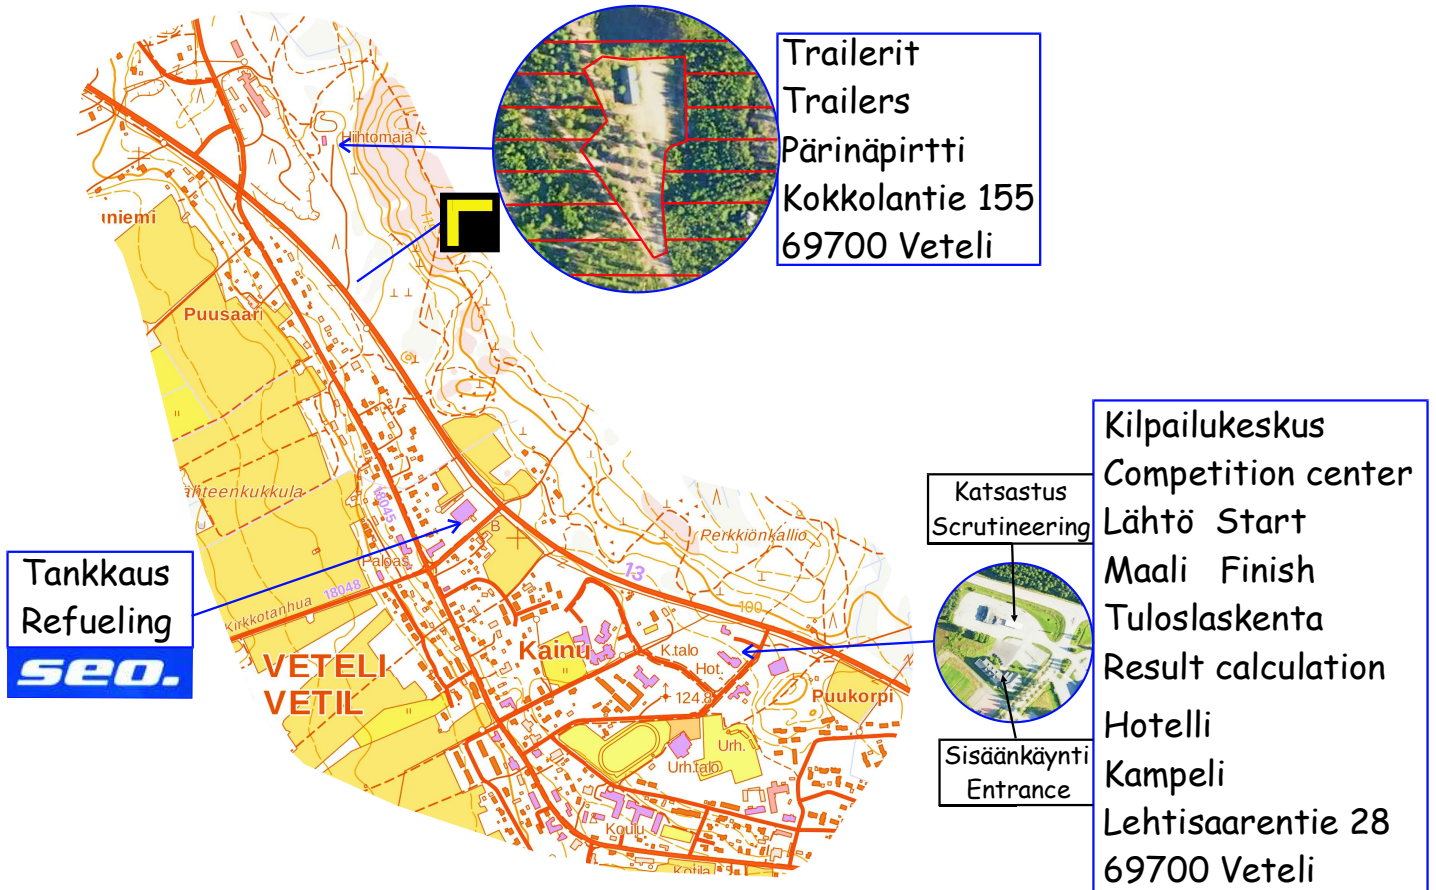

NEZ Kemora AS 27.9.2019

Iisakki Järvenpää AS NEZ/SM 28.9.2019

1:20000