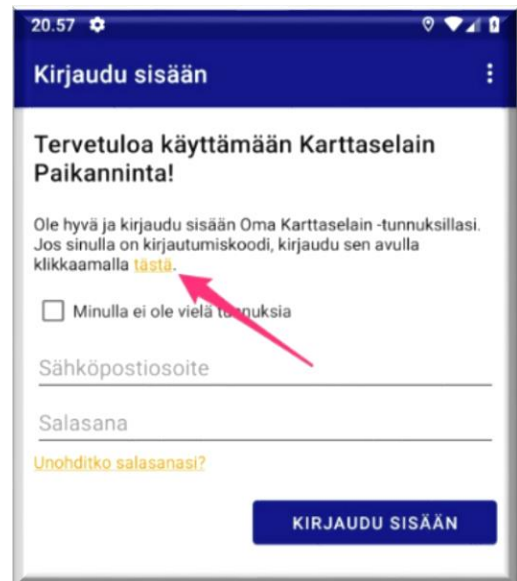

2. KUHMOISTEN SORA-RALLI

23.2.2019

KILPAILIJOIDEN SEURANTA

Paikannussovellus

Kilpailijoiden GPS-seurantaan kilpailussa käytetään Karttaselaimen (<https://www.karttaselain.fi/>) kehittämää Karttaselain Paikannin -sovellusta. Sovellus toimii missä tahansa Android-laitteessa jossa on GPS- ja matkapuhelinverkkotoiminnot ja käyttöjärjestelmänä Android 4.1 tai uudempi.

HUOM: Sovellukseen on tulossa ennen kilpailua vielä päivitys, joilla lisätään kilpailukäyttöön tarvittavia toimintoja. Tästä syystä asenna tai päivitä sovellus vielä kilpailupäivää edeltävänä päivänä uusimpaan versioon Google Play -kaupassa. Ohjeet päivittämiseen löytyvät myös alemmalla.

Kilpailun GPS-seurantaan käytettävän sovelluksen käyttöönottoon tarvittava tunnuskoodi sekä ohjeet.

1. Siirry Android-laitteessa Google Play -kauppaan ja hae hakusanalla "Karttaselain Paikannin". Jos olet jo aiemmin asentanut sovelluksen, päivitä sovellus Google Play -kaupassa uusimpaan versioon.
2. Asenna ja käynnistä sovellus
3. Klikkaa alkunäytössä painiketta kohdassa: "Jos sinulla on kirjautumiskoodi, kirjaudu sen avulla klikkaamalla **tästä**" (katso kuva) (HUOM! Älä kirjaudu omilla tunnuksillasi, jos olet aikaisemmin ohjelmaa käyttänyt ja sinulla on olemassa tunnukset)
4. Syötä koodiksi **4AF95APV56**
5. Anna paikantimen nimeksi kilpailunumerosi
6. Valitse "Aloita"
7. Sovellus on nyt käyttövalmis.
8. Käynnistä sovellus ja valitse "Aloita paikannus" ennen ajanoton transponderin ja aikakortin haku kilpailutoimistosta. Tällöin tarkastetaan, että paikannustieto saadaan oikein. Tarvittaessa järjestäjällä on lainattavana rajoitetusti paikannustägejä.