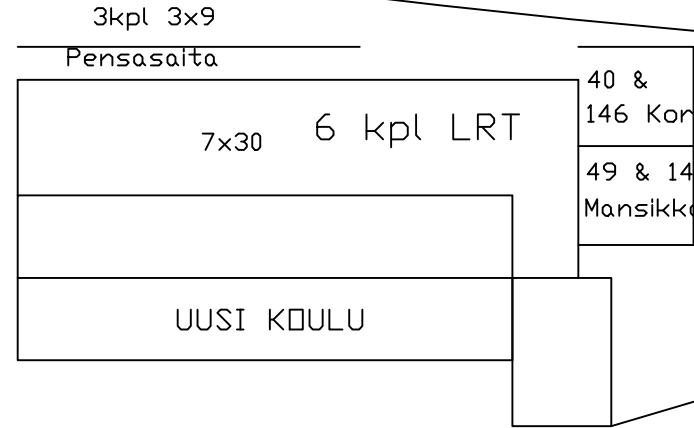

10 kpl isoja paikkoja

Lähdön järjestelyalue 40x70

Tuloslaskenta

16 Pynnönen

125 Pietikäinen+