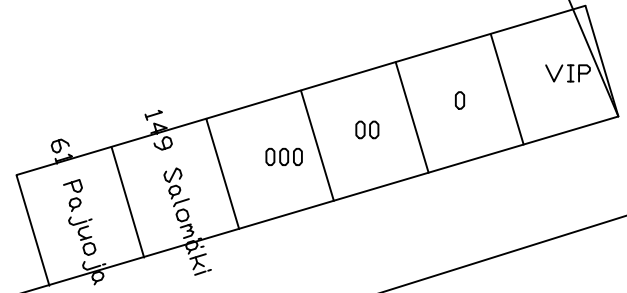

10 kpl isoja paikkoja

Lähdön järjestelyalue 40x70

Tuloslaskenta

16 Pynnönen

125 Pietikäinen+