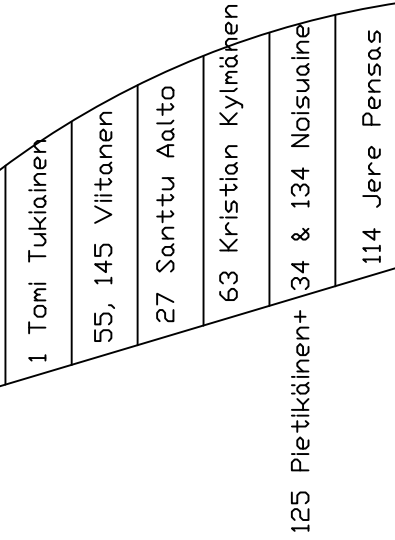

12 Panu Mertala
7 Toni Pehkonen
66 Markus Heikkinen
115 Jyri Räsänen
77 Karel Kuusisto
72 Toni Kolari
22 Aku Salonen
20 Ari Salonen
37 Mikko Pääkkönen
105 Paavo Männikkö
33 Tommi Björn

57 Antti Väättäin
100 AJ Keinänen
120 Esko Lappalainen
86 Niko Riikonen

10 kpl isoja paikkoja

Lähdön järjestelyalue 40x70

Tuloslaskenta

16 Pynnönen

125 Pietikäinen+