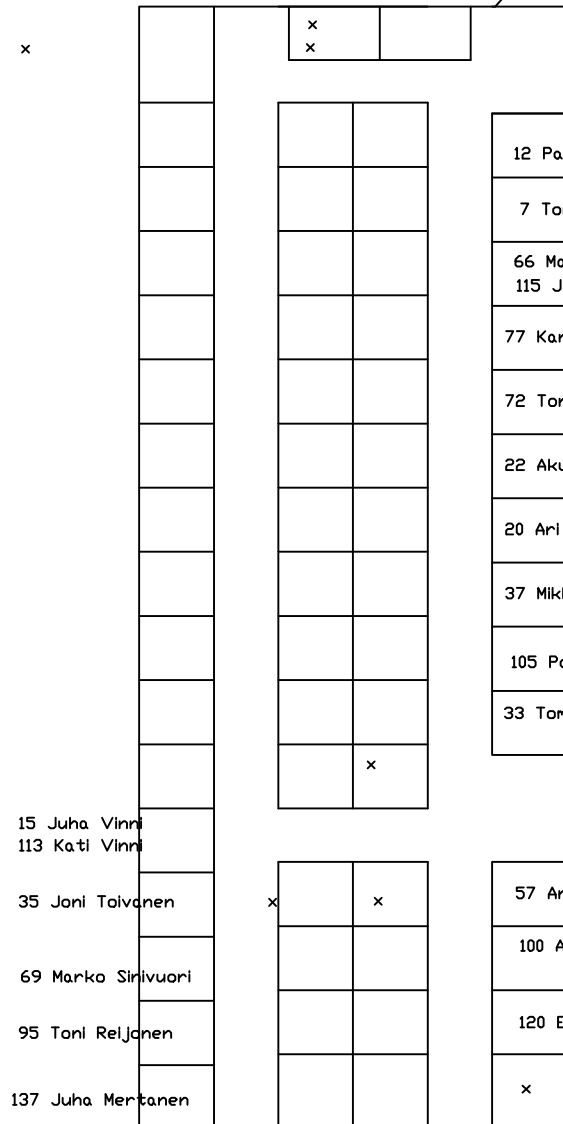

TRAILERI PARKKI

90x50 60kpl 6x7 paikkoja

105x40 63 kpl 6x7 paikkoja

3kpl 3x9

Pensasaita

7x30 6 kpl LRT

40 &

146 Korpi

49 & 148

Mansikkamäki

UUSI KOULU

61 Paalijoki

149 Salonenki

000 00 0

VIP

10x25

Kuusialaita

6 kpl LRT

VANHA KOULU

10 kpl isoja paikkoja

- 1 Tomi Tukiaisen
- 55, 145 Viltanen
- 27 Santtu Aalto
- 63 Kristian Kyminnen
- 125 Pietikäinen
- 114 Jere Pensas

2 Eronen  
17 Hulkkonen  
143 Niskala