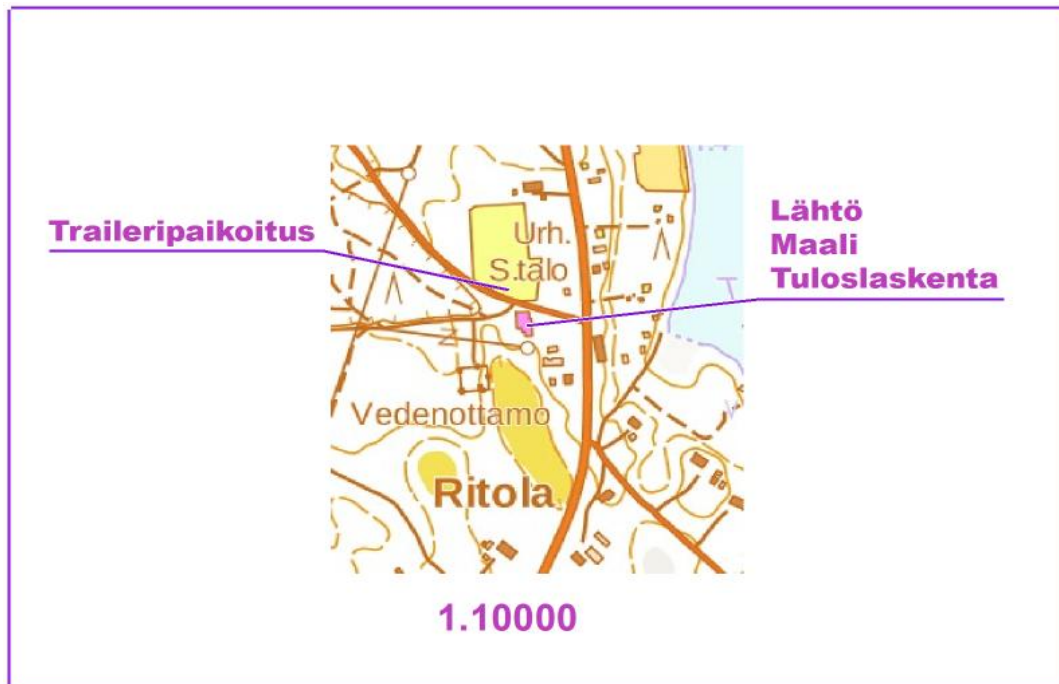

Maali ja Tuloslaskenta: Ylipään Nuorisoseura Kiiltomäentie 4 Ritola

Katsastus: Lähtöpaikalla viimeistään puolituntia ennen omaa lähtöaikaa

Ajanotto: Kilpailussa käytetään EMIT-ajanottoa. EMIT-kortit järjestäjältä

Kuljetuskalusto: Kilpailukeskuksen vieressä olevalla kentällä

Tankkaus: Tankkausmahdollisuutta ei lähtöpaikalla. Reitillä tauolla tankkausmahdollisuus.

Kunnat: Alavus ja Alajärvi

Tuomaristo: Tuomariston ensimmäinen kokous klo. 12.00 lähtöpaikalla.