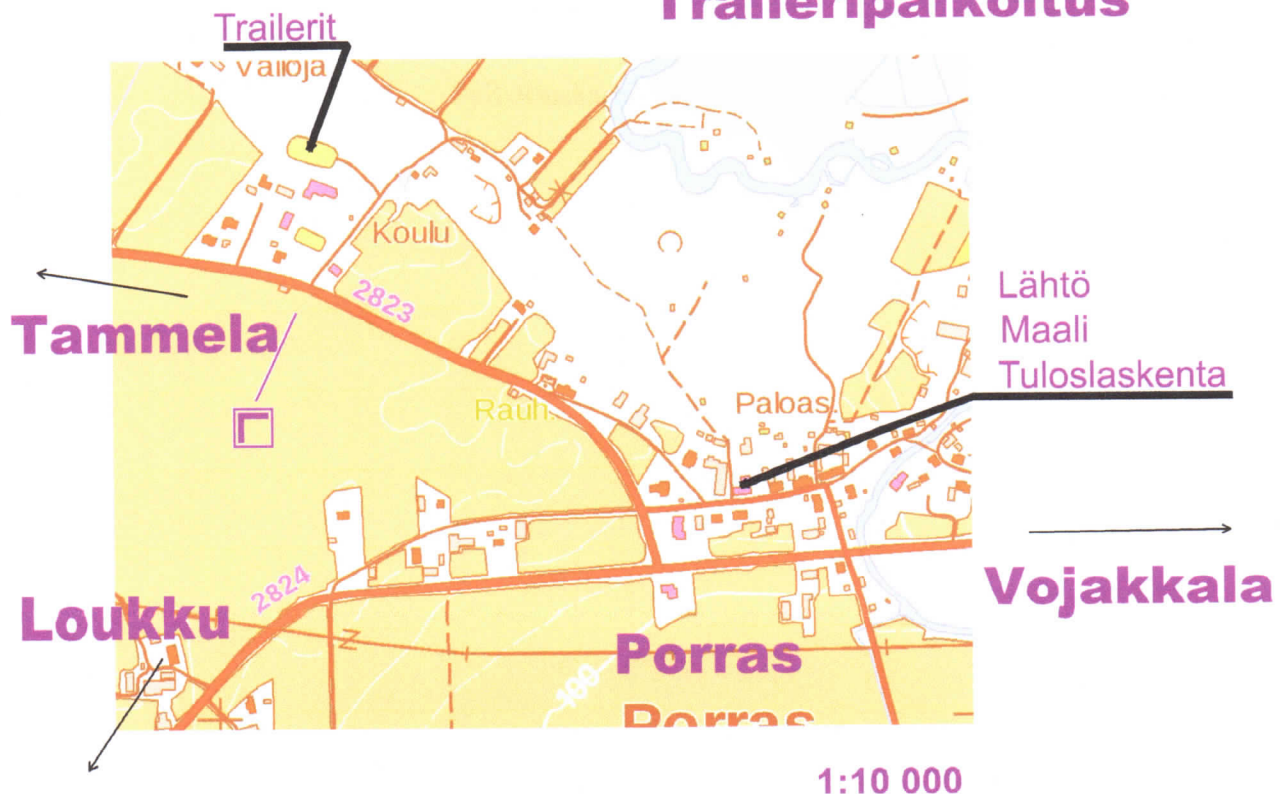

Kunnat: Tammela, Loppi

Tuomaristo: Tuomariston ensimmäinen kokous klo.15.00 lähtöpaikalla.

Erikoiskarttamerkki: X= Juurakko, krepattu puu tai pensas

SM-Tammelan Autohuolto-AS
FoSUA 16.9.2017

SM CUP

Traileripaikoitus