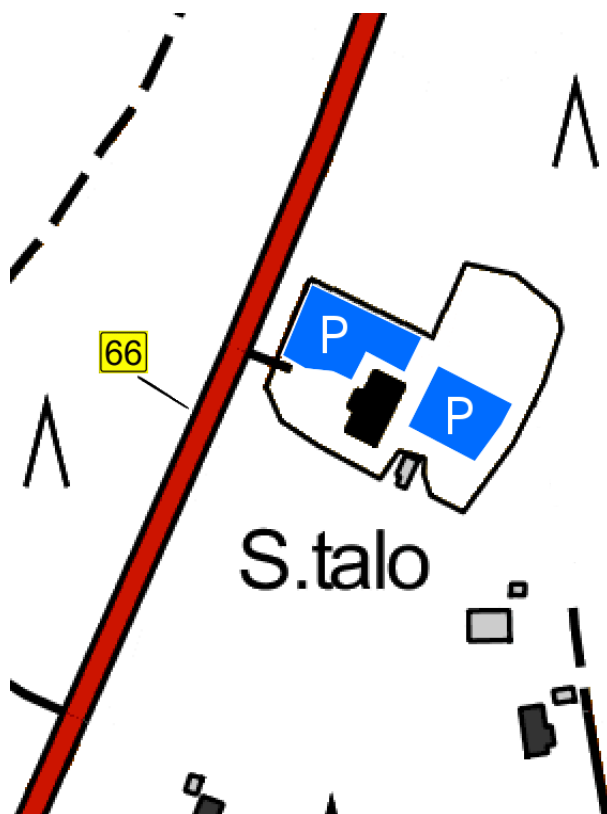

XVI Kesäilta Kangasalla AS

Lähtöluettelo 18.7.2015

Lähtöjärjestys laadittiin maanantaina 13.7.2015. Luettelon tarkistivat tarpeelliset henkilöt.

Kilpailukeskus on Kauko-Pohjan Nuorisoseuran talo, Pohjankyläntie 375, 34450 Jämkipohja.

Kilpailun reitti kulkee Ruoveden ja Juupajoen kuntien alueilla.

Tankkaus mahdollisuudet ennen ja jälkeen kilpailun:

Lähin kilpailukeskusta Ruoveden suuntaan 4 km:

Cafe Ruhala, Seo automaattiasema, Ruhalansivu 21, 34600 Ruovesi

Kauko-Pohjan Ns, Pohjankyläntie 375, 34450 Jämkipohja

GPS 61.91262, 24.12378

Traileri pysäköinti sinisillä merkityille alueille, Kiitos!

Kilpailukeskuksessa on kahvio avoinna kilpailun ajan.

Kilpailukeskuksen kartta