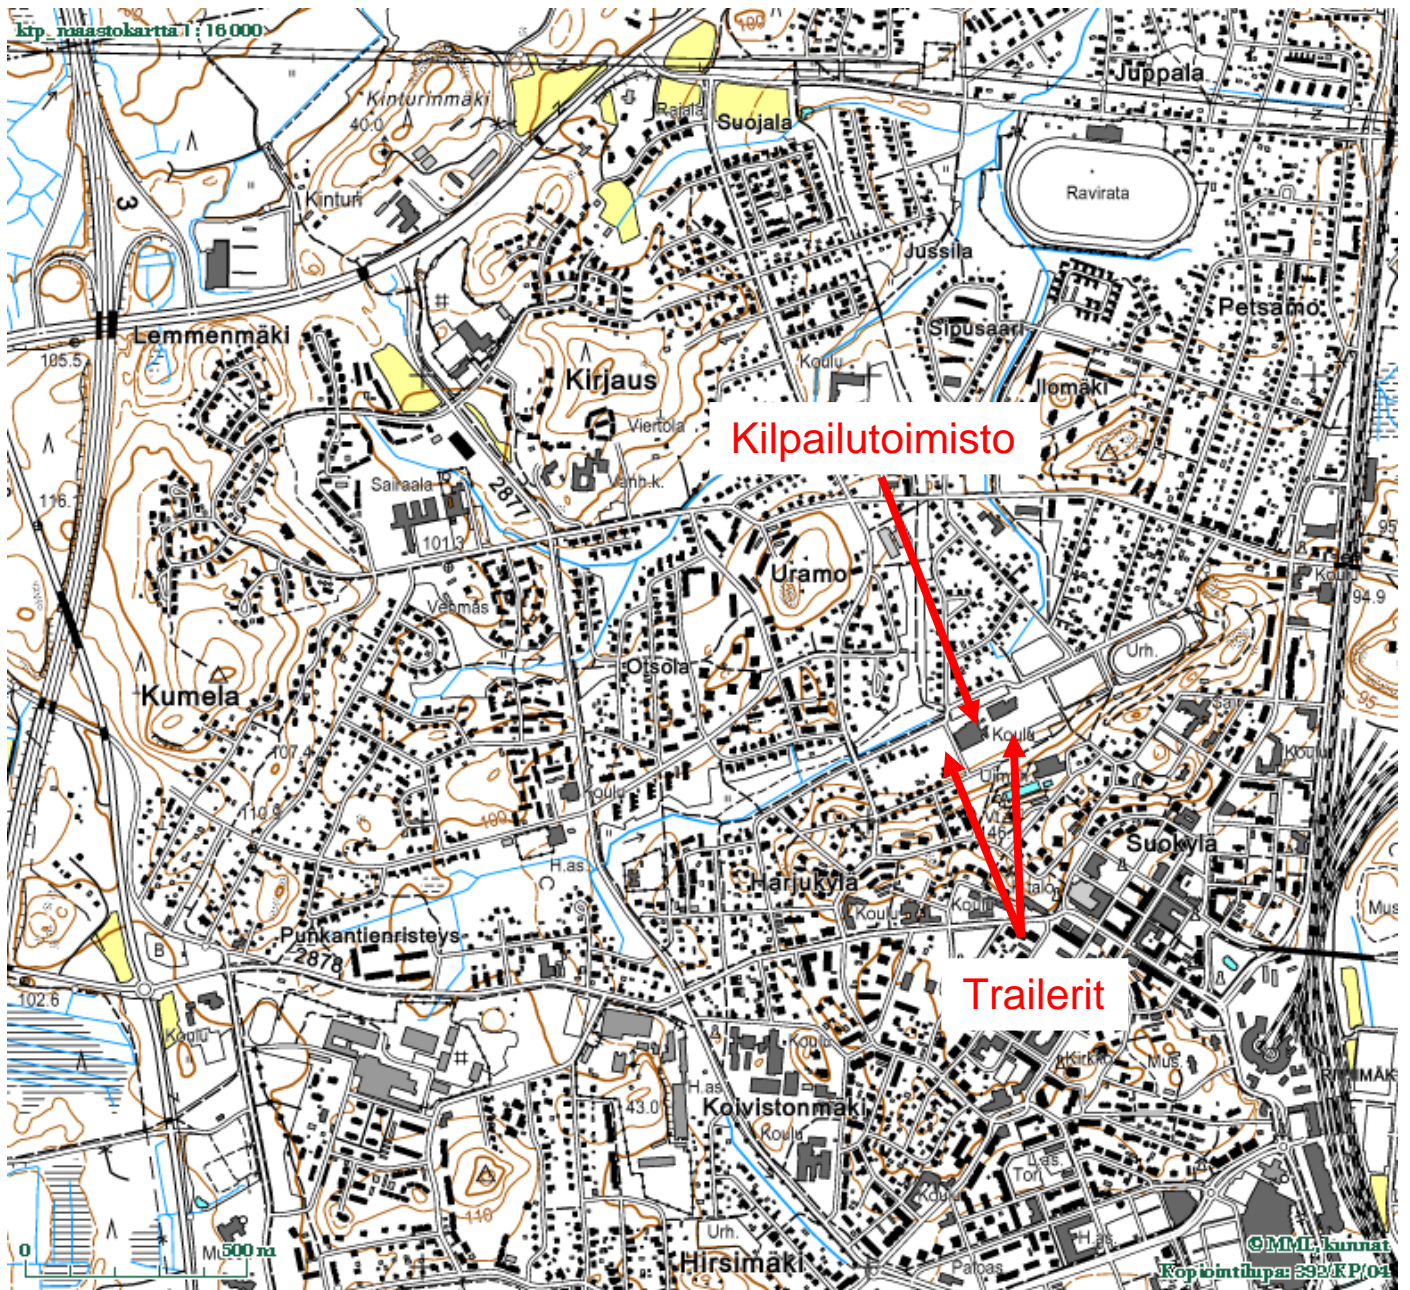

luokka	nro	I-aika	kuski-kartturi	seurat	auto
B	9	16.42	Lehmuskanta Veijo - Aalto Jari	LopUA/LopUA	Metrak Tercel
B	10	16.44	Keinänen Antti-Jussi - Väätäinen Antti	NilUA/NilUA	
B	11	16.46	Juntunen Teemu - Viljanen Niko	LapUA/LapUA	Corsa
B	12	16.48	Mäkinen Jari - Paloposki Jukka	TAUK/TAUK	Subaru Impreza
B	13	16.50	Karjalainen Ari - Pulkkinen Mika	AAU/LopUA	Golf GT
B	14	16.52	Putila Hannu - Suomela Risto	SaloUA/SaloUA	Justy
B	15	16.54	Oksman Henri - Nousiainen Antti	VMF/LahUA	Clio
B	16	16.56	Kekkonen Pasi - Muttilainen Matti	UFAK/UFAK	MazdaB
B	17	16.58	Viholainen Ari - Peltonen Mikko	VaToSUA/VaToSUA	Subaru Justy
B	18	17.00	Muhli Aarne - Niemelä Antti	HyUA/HyUA	
B	19	17.02	Patriikka Pekka - Vainikainen Lasse	KonSAS/KonSAS	Speedy Bros. Golf
B	20	17.04	Heino Anita - Winberg Pasi	HyUA/HyUA	Winhaan Suzuki
B	21	17.06	Pumperi Jukka - Manninen Timo	JSAST/AL/AKU-Jk	Opel Corsa
B	22	17.08	Keski-Korsu Petri - Keski-Korsu Pertti	RaaUA/RaaUA	Korsu Suzuki
B	23	17.10	Kannisto Markku - Sinkkonen Juha	KySUA/KySUA	F-Suotimet Daihazu
B	24	17.12	Viertola Ari - Malkakorpi Arto	VaaSAS/VaaSAS	subaru
B	25	17.14	Rosenblad Jari - Väre Ville	VaToSUA/VaToSUA	Audi
B	26	17.16	Valtaala Jari - Vällkilä Markku	AlavUA/LapUA	Toyota RAV4
B	27	17.18	Syynimaa Vihtori - Leppäniemi Jani	AL-Härmä/VetUA	RAV4
SM-M	28	17.30	Viitala Tomi - Heikkilä Juha	KiikoisAS/VaToS	Toyota RAV4
SM-M	29	17.32	Koivisto Jari - Koivisto Toni	FoSUA/FoSUA	Starlet
SM-M	30	17.34	Hämäläinen Hannu - Kulmala Jari	RiiUA/KangUA	Liikennetarvike BMW
SM-A	31	17.36	Koivusaari Hannu - Mäkelä Timo	NaSU/NaSU	Toyota RAV4
SM-M	32	17.38	Lahtinen Mika - Lahtinen Jukka	AL-Lohja/AL-Loh	Justy
SM-A	33	17.40	Ojanperä Jari - Rousku Riku	NaSU/NaSU	Audi
SM-M	34	17.42	Viljanen Jukka - Viljanen Jaakko	LapUA/LapUA	PRP Racing Golf
SM-A	35	17.44	Virtanen Mauno - Virtanen Kari	NaSU/NaSU	VW Golf
SM-M	36	17.46	Koski Jussi - Koski Eero	LaihUA/LaihUA	Toyota RAV4
SM-M	37	17.48	Karppinen Anssi - Saarinen Timo	TCOF/KangUA	Toyota
SM-A	38	17.50	Yliniemi Esa - Åstrand Stefan	FoSUA/UFAK	VW Golf
SM-M	39	17.52	Rousku Iiro - Jalonen Rauli	NaSU/NaSU	apical audi
SM-A	40	17.54	Ohrankämmen Kauko - Ohrankämmen Jari	AL-Hki/HRCF	Hessumobiili
SM-M	41	17.56	Soukka Kari - Mamia Kari	LprUA/LohUA	Subaru Justy
SM-A	42	17.58	Korpiaho Tuomas - Mäenpää Miikka	AAU/AAU	TJ-Sähkö Leone
SM-A	43	18.00	Lehtimäki Hannu - Varjonen Ari	NaSU/RauUA	Audi S3
SM-A	44	18.02	Laine Jarno - Virtanen Pekka	AAU/LamUA	Subaru 1.8 Turb0
SM-A	45	18.04	Raunimo Matti - Itäkodes Jari	JAS/JAS	Toyota RAV4
SM-A	46	18.06	Ekola Ilpo - Ekola Sami	AL-Härmä/AL-Här	Toyota
SM-A	47	18.08	Pakarinen Jouko - Fyhr Einari	KeminUA/AnkUA	VW Golf
SM-A	48	18.10	Hintikka Kari - Halme Joni	FoSUA/FoSUA	HaAS-Starlet
SM-A	49	18.12	Orava Esa - Orava Joni	LopUA/LopUA	Impreza Gt
SM-A	50	18.14	Katajainen Pasi - Leppäkorpi Timo	PSAS/PSAS	Audi
SM-A	51	18.16	Lehtonen Heikki - Hippeläinen Petri	VaToSUA/TAUK	Lancer 4wd
SM-A	52	18.18	Innala Markku - Komeri Heikki	TAUK/TAUK	REMET-Suzuki
SM-A	53	18.20	Mäkinen Kari - Mäki Markus	VaToSUA/VaToSUA	TOYOTA RAV4
SM-A	54	18.22	Halme Hannu - Kaija Kalevi	FoSUA/FoSUA	HaAS-Suzuki

Kilpailutoimisto

Trailerit