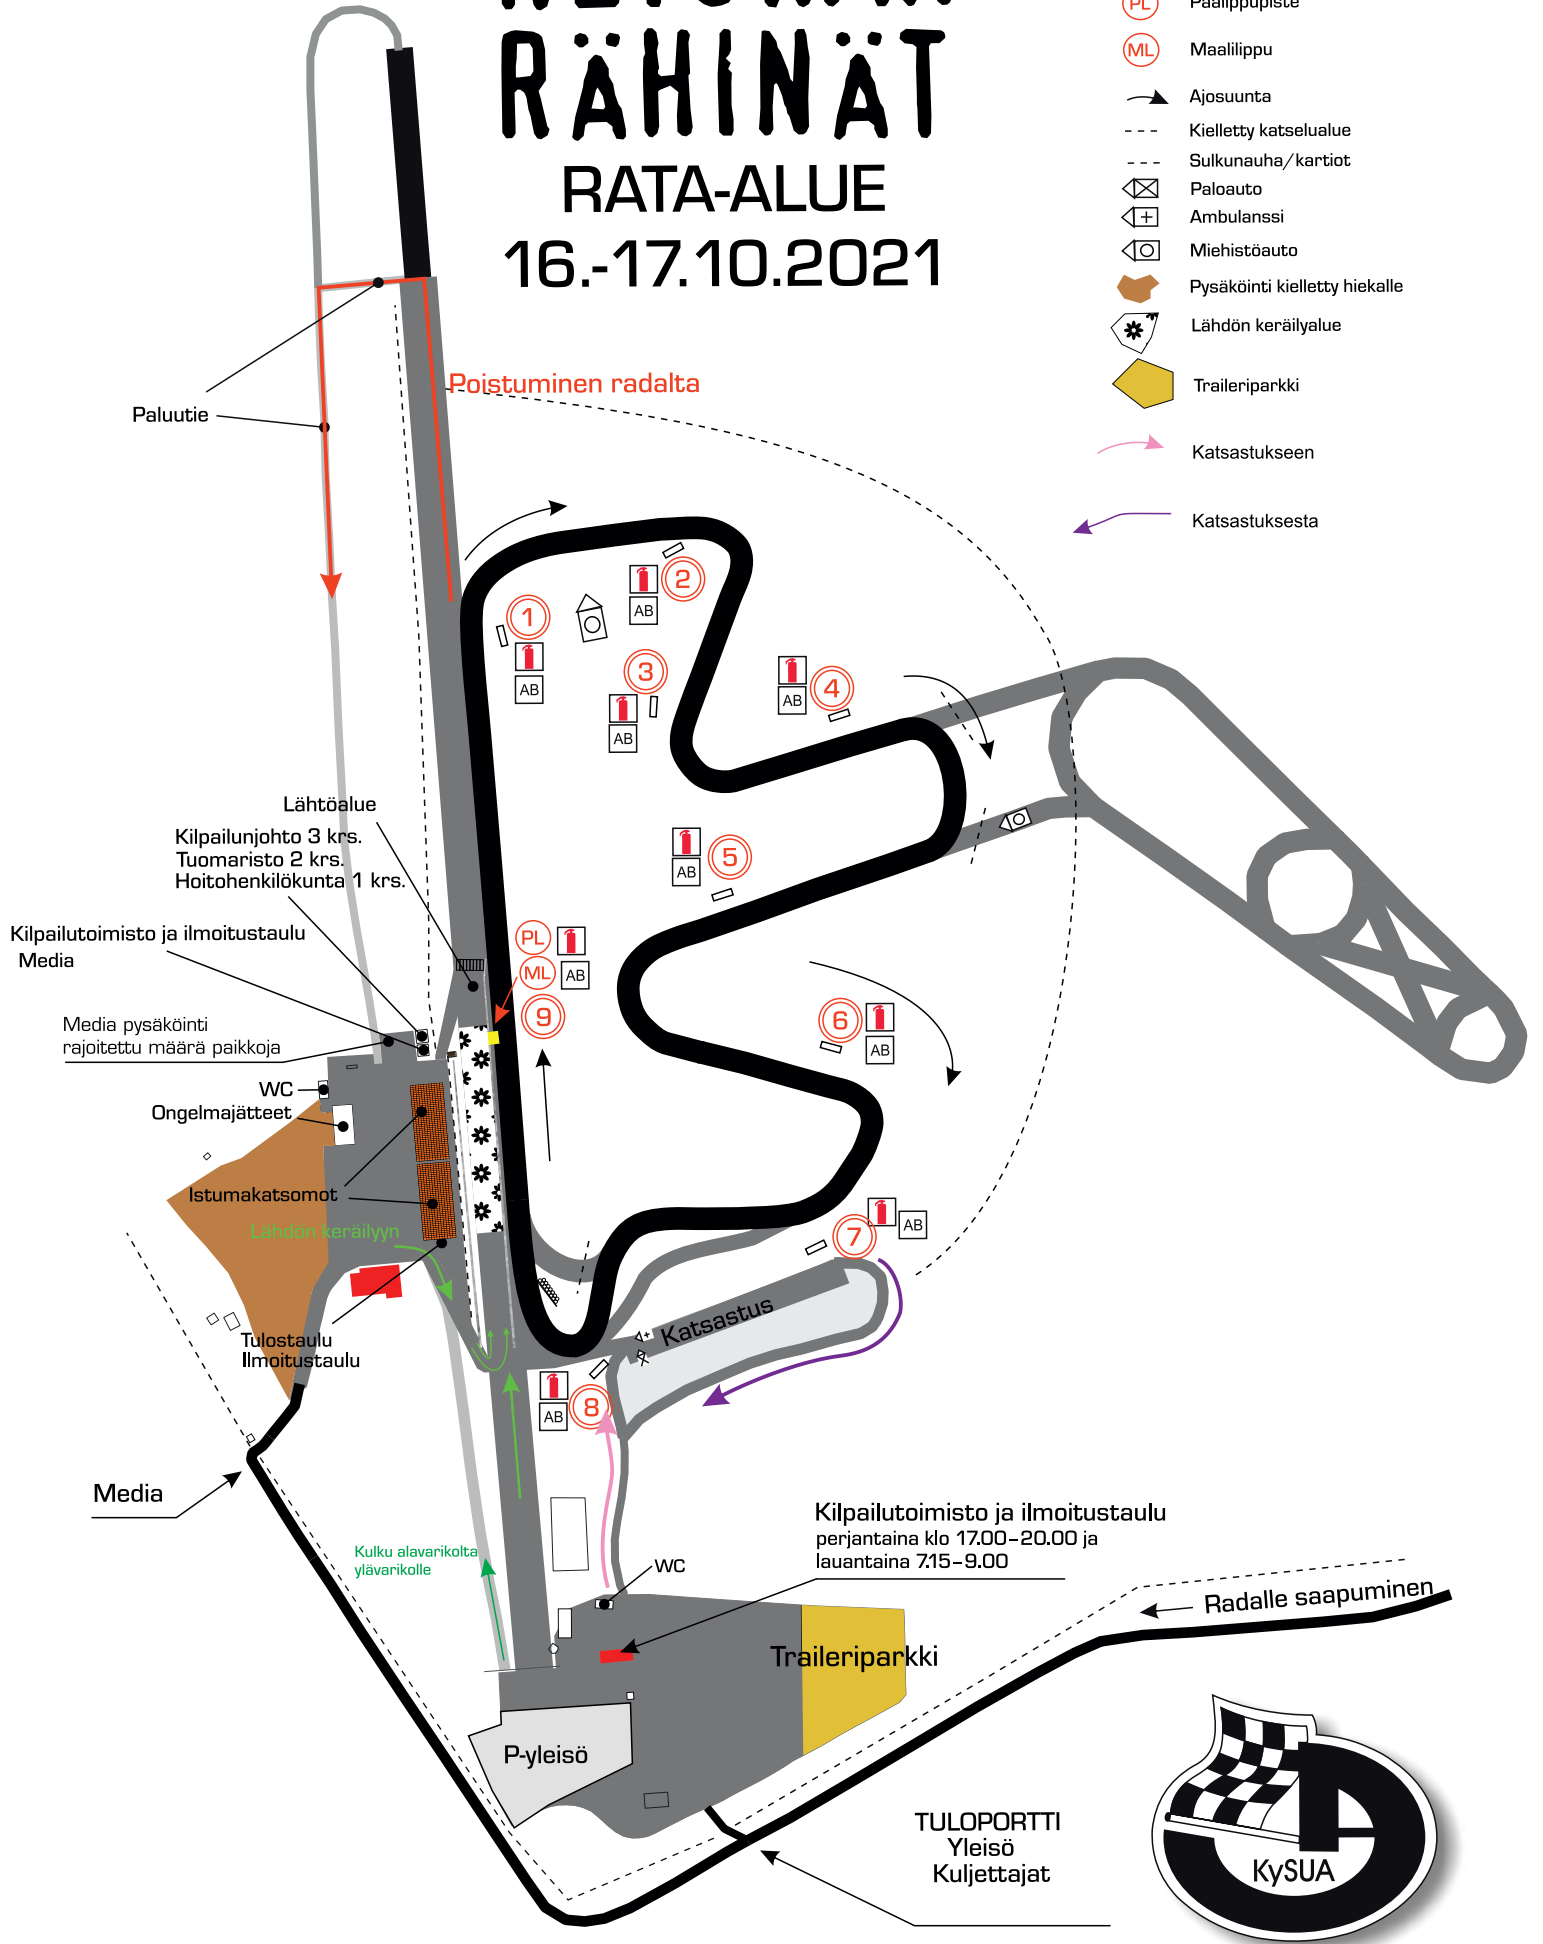

# REISKAN RÄHINÄT

### 16.-17.10.2021

-  Liputus piste
-  Päälippupiste
-  Maalilippu
-  Ajosuunta
-  Kielletty katselualue
-  Sulkunauha/kartiot
-  Paloauto
-  Ambulanssi
-  Miehistöauto
-  Pysäköinti kielletty hiekalle
-  Lähdön keräilyalue
-  Traileriparkki
-  Katsastukseen
-  Katsastuksesta

Poistuminen radalta

Paluutie

Lähtöalue

Kilpailunjohto 3 krs.  
Tuomaristo 2 krs.  
Hoitohenkilökunta 1 krs.

Kilpailutoimisto ja ilmoitustaulu  
Media

Media pysäköinti rajoitettu määrä paikkoja

WC  
Ongelmajätteet

Istumakatsomot

Lähdön keräilyalue

Tulostaulu  
Ilmoitustaulu

Media

Kulku alavarikolta ylävarikolle

WC

Kilpailutoimisto ja ilmoitustaulu  
perjantaina klo 17.00–20.00 ja  
lauantaina 7:15–9.00

Traileriparkki