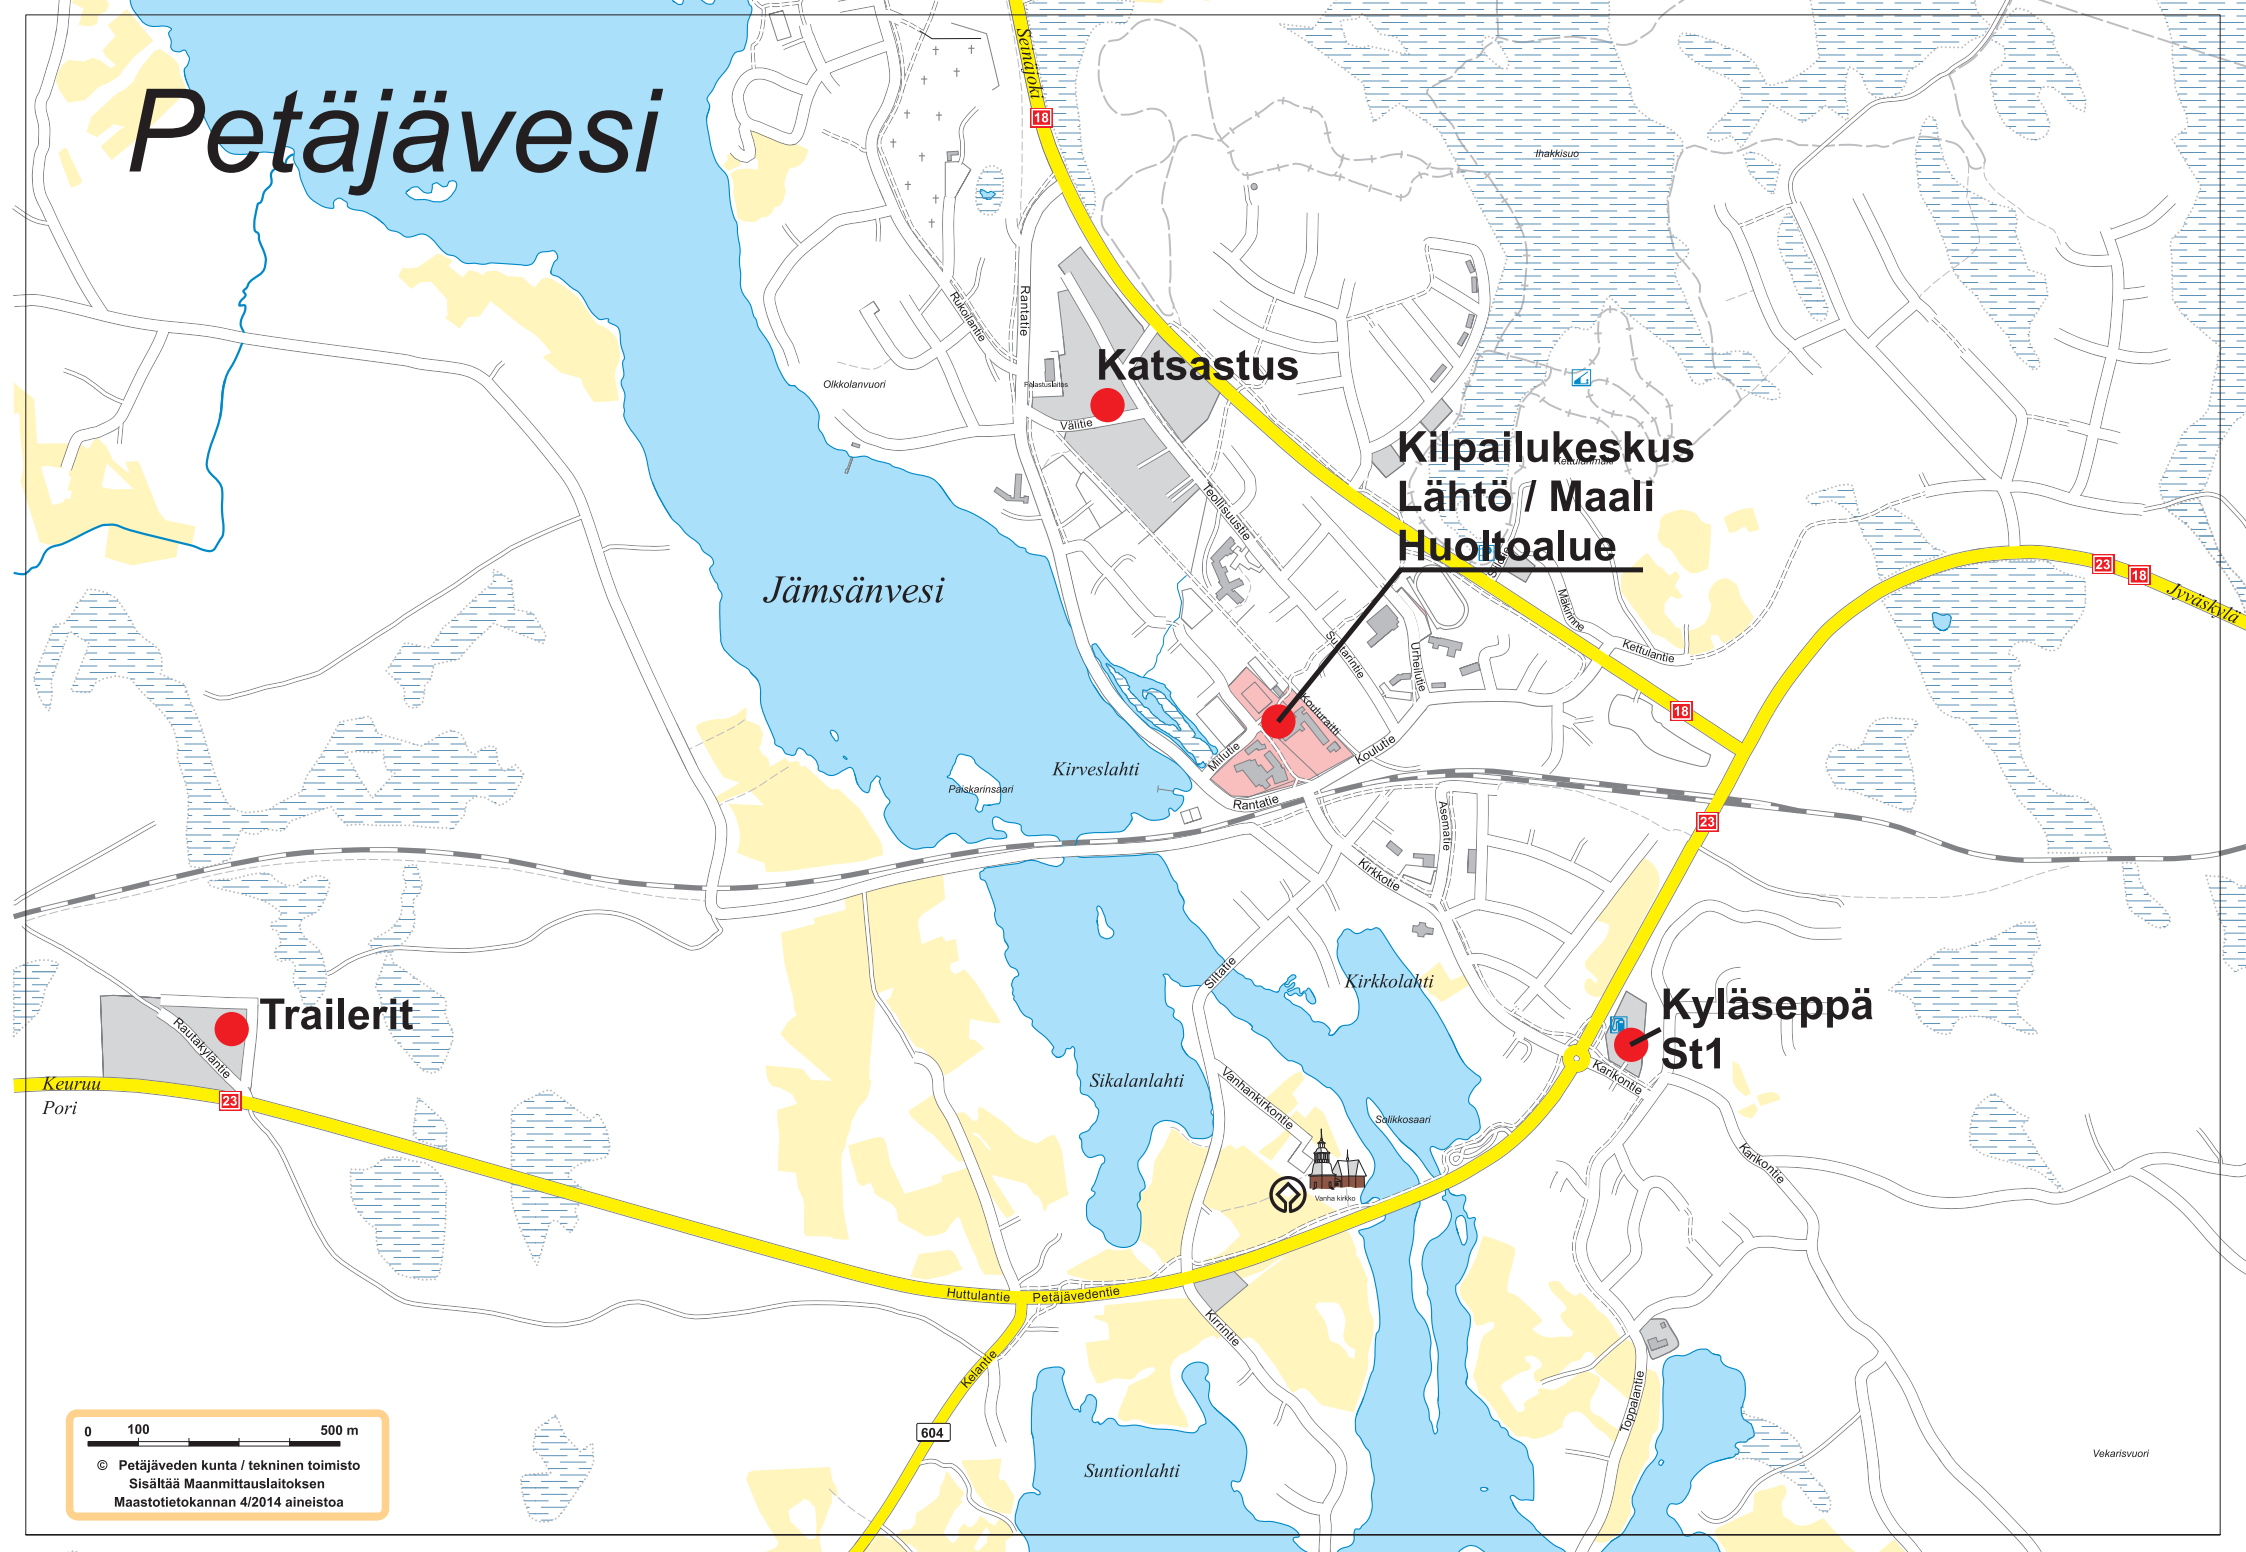

Petäjävesi

0 100 500 m

© Petäjäveden kunta / tekninen toimisto
Sisältää Maanmittauslaitoksen
Maastotietokannan 4/2014 aineistoa