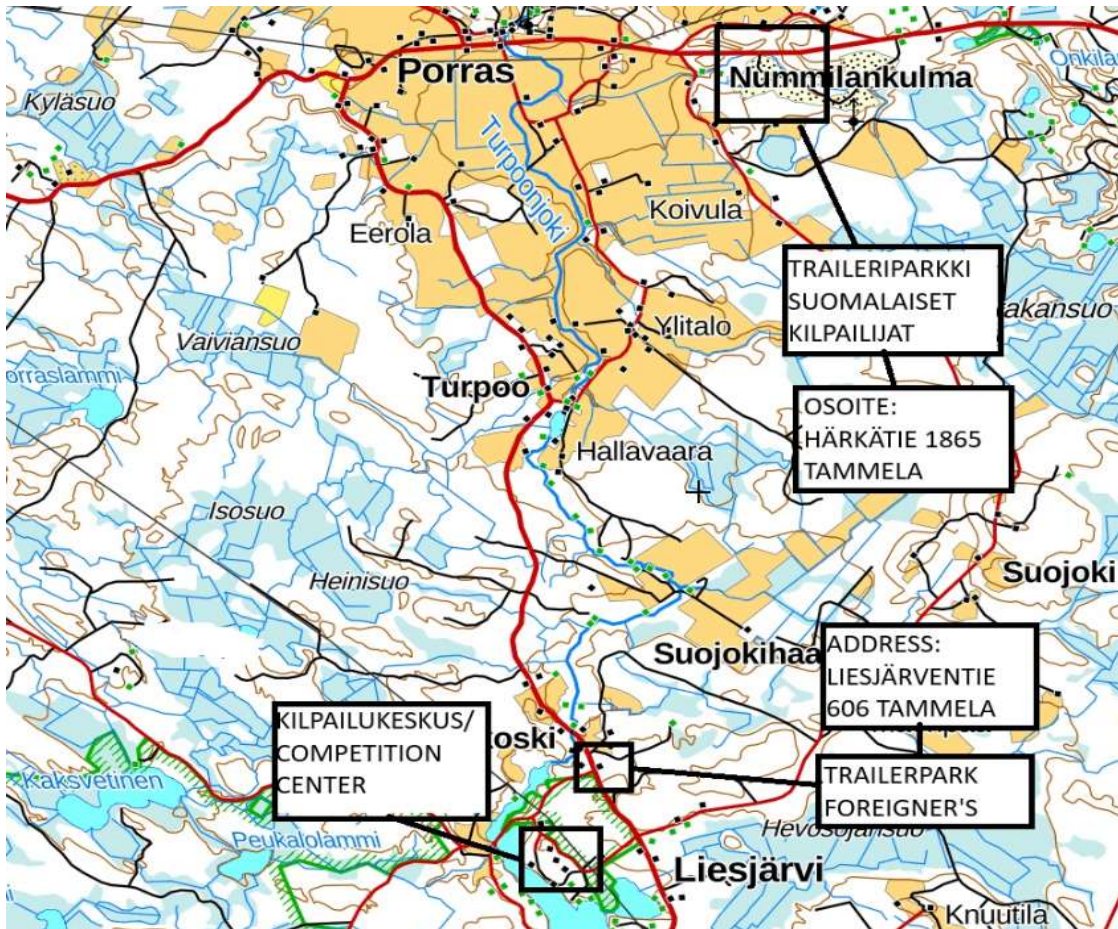

Saapumisreitti
kilpailukeskukseen
Arrival route to the
competition center