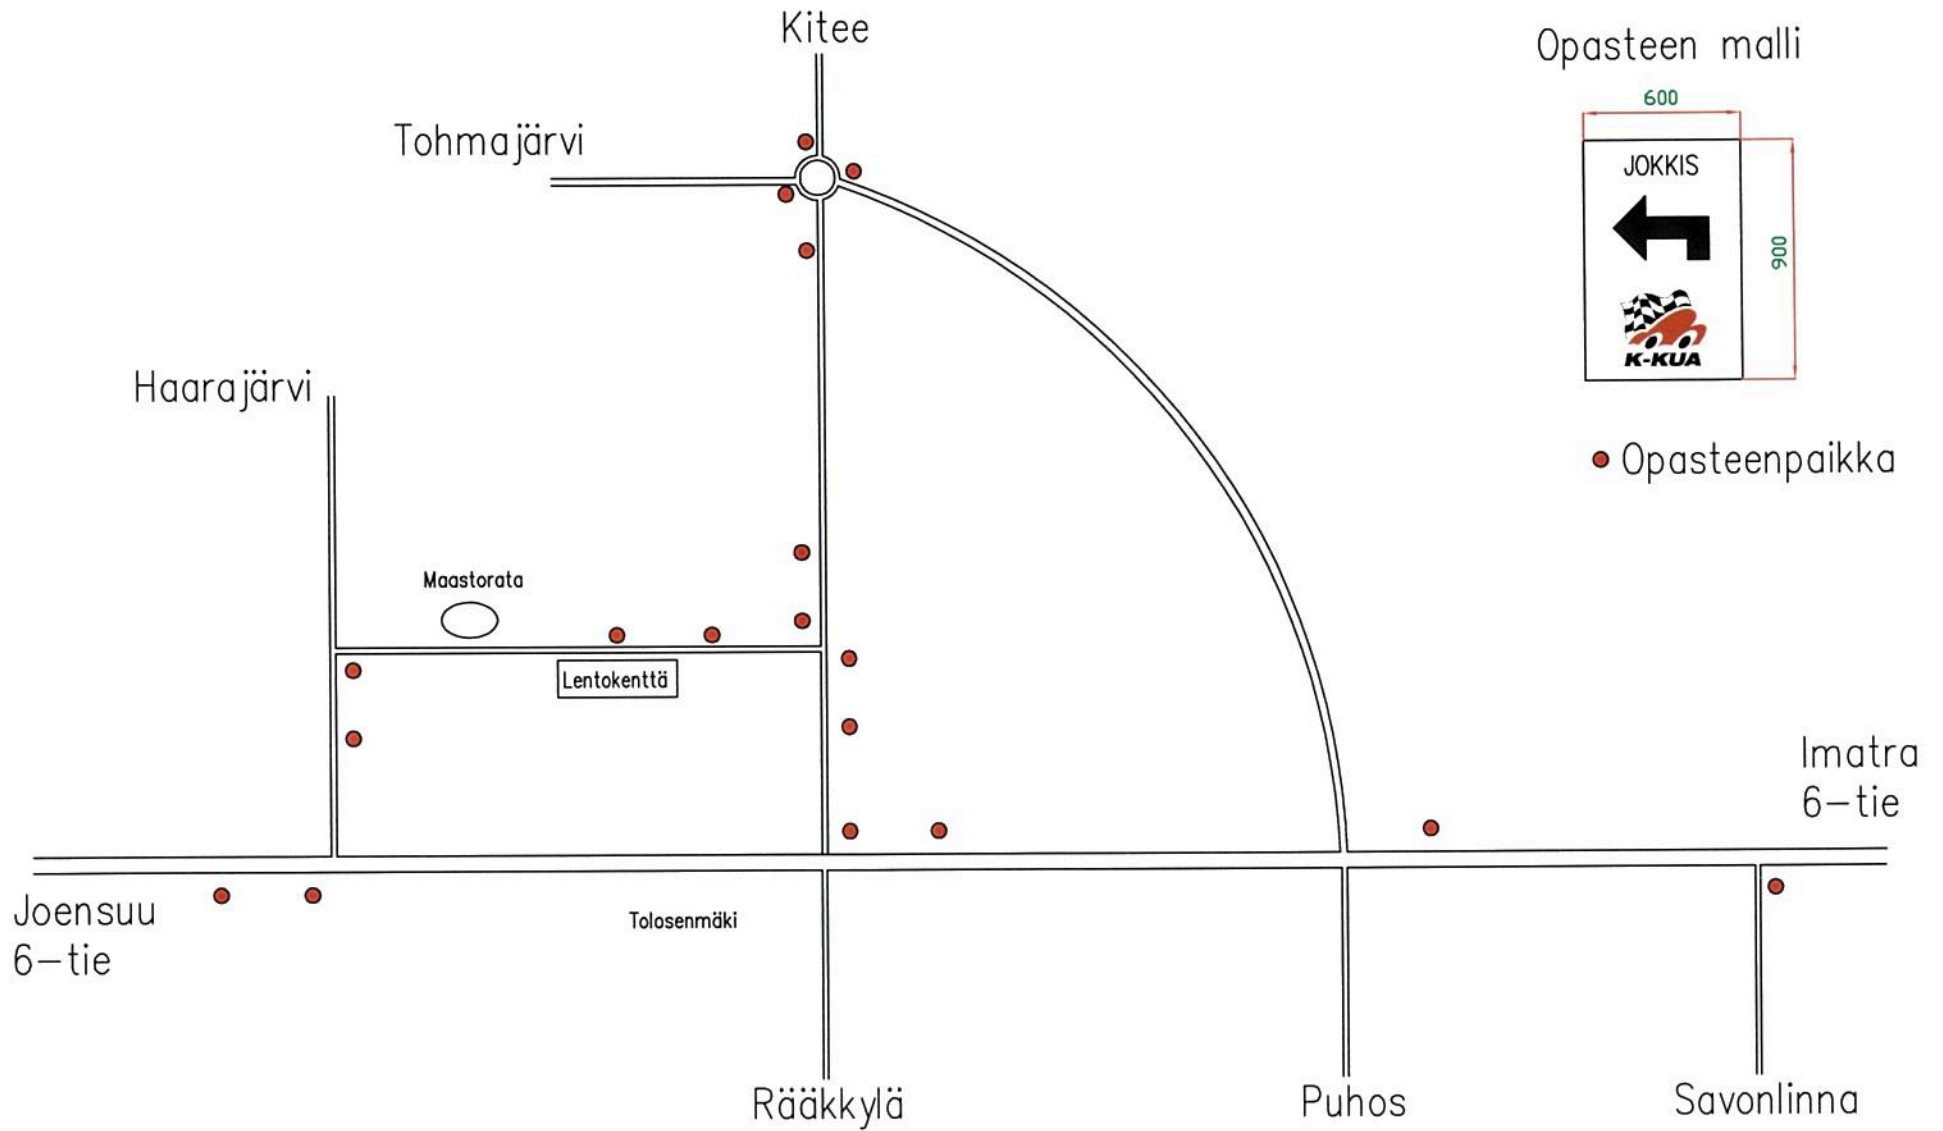

Kilpailuopasteiden sijoituskartta K-KUA 1.9.2013 JM Kitee kilpailuun

TOLOSENMAÄN JM/RC RATA.

TOLOSENMAEN JM/RC RATA.

TOLOSENMAEN JM/RC RATA.