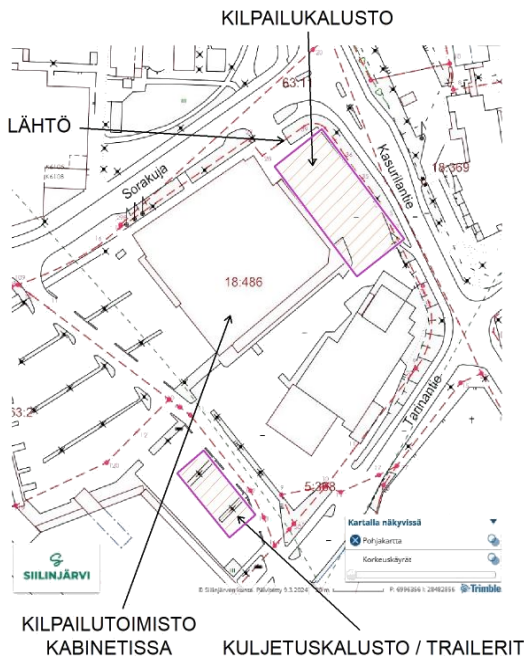

## Lähtöluettelo

### Pohjois-Savon osasto

Kilpailukeskus Ravintola Old Fox  
Sorakuja 2, 71800 Siilinjärvi  
Kilpailu ajetaan Siilinjärven kunnan alueella.

Lajiopastus klo 14.30  
Ohjaajakokous klo 15.00

Erillistä mittistä ei järjestetä.  
1000 m mittaradat löydät:  
<https://suomenvaylat.vayla.fi/>