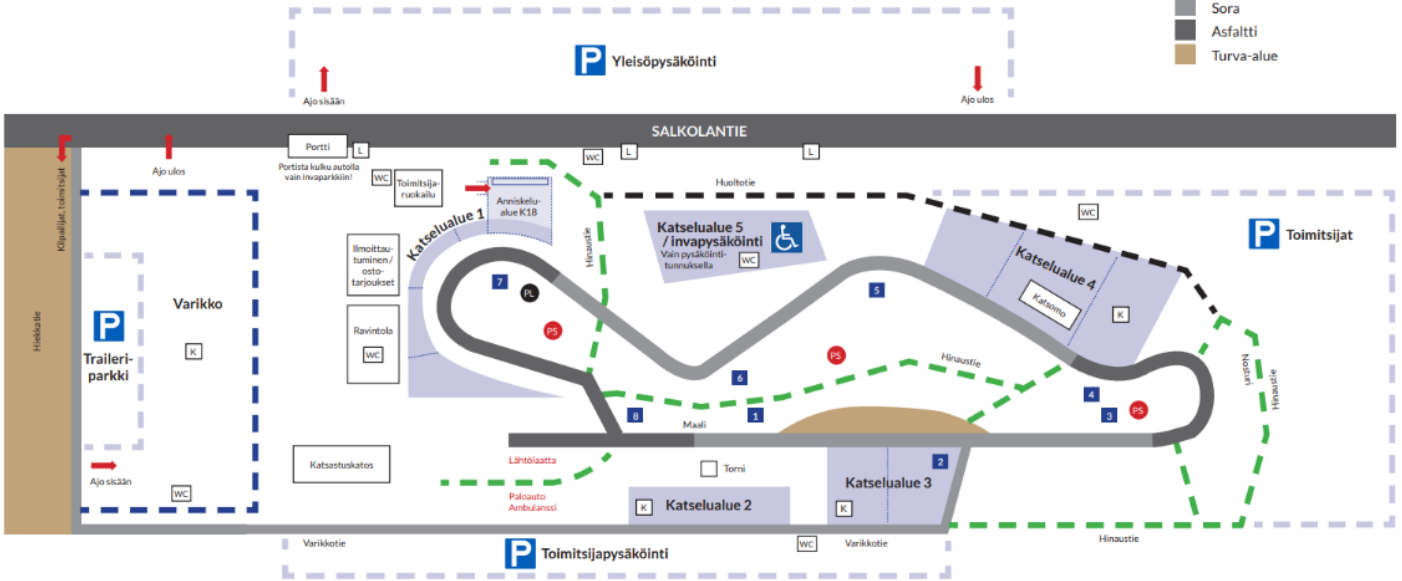

SOMURAN MOOTTORIRATA

Salkolantie 571, 31470 Somerniemi

Kartta on viitteellinen, ei oikeassa mittakaavassa.
Kisan seuraaminen on sallittu ainoastaan osoitetuilla katselualueilla.

- 1-8 Lippupisteet
- PL Päälippu
- PS Pelastustoimi, sammutin
- L Lipunmyynti
- K Kioski
- Sora
- Asfaltti
- Turva-alue

Radio SoMuRa. 89.6 MHz.
SoMuRan
autokilpailun kuulutus
radiotajuudella

WALLIUS®