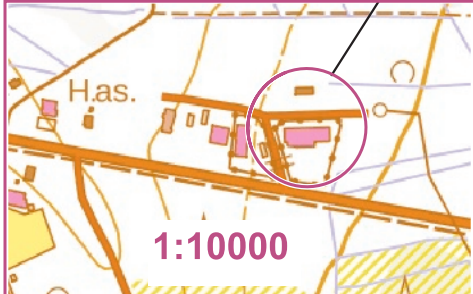

Kilpailukeskus
Competition center
Lähtöpaikka / Starting place
Ylipään ns. RITOLA
Kiiltomäentie 4. 63640 Ritola

Maali / Finish
Tuloslaskenta
Result calculation
Autopirtti

Kuljetuskalusto / Trailers
AISIKON OY

1:100000

1:10000