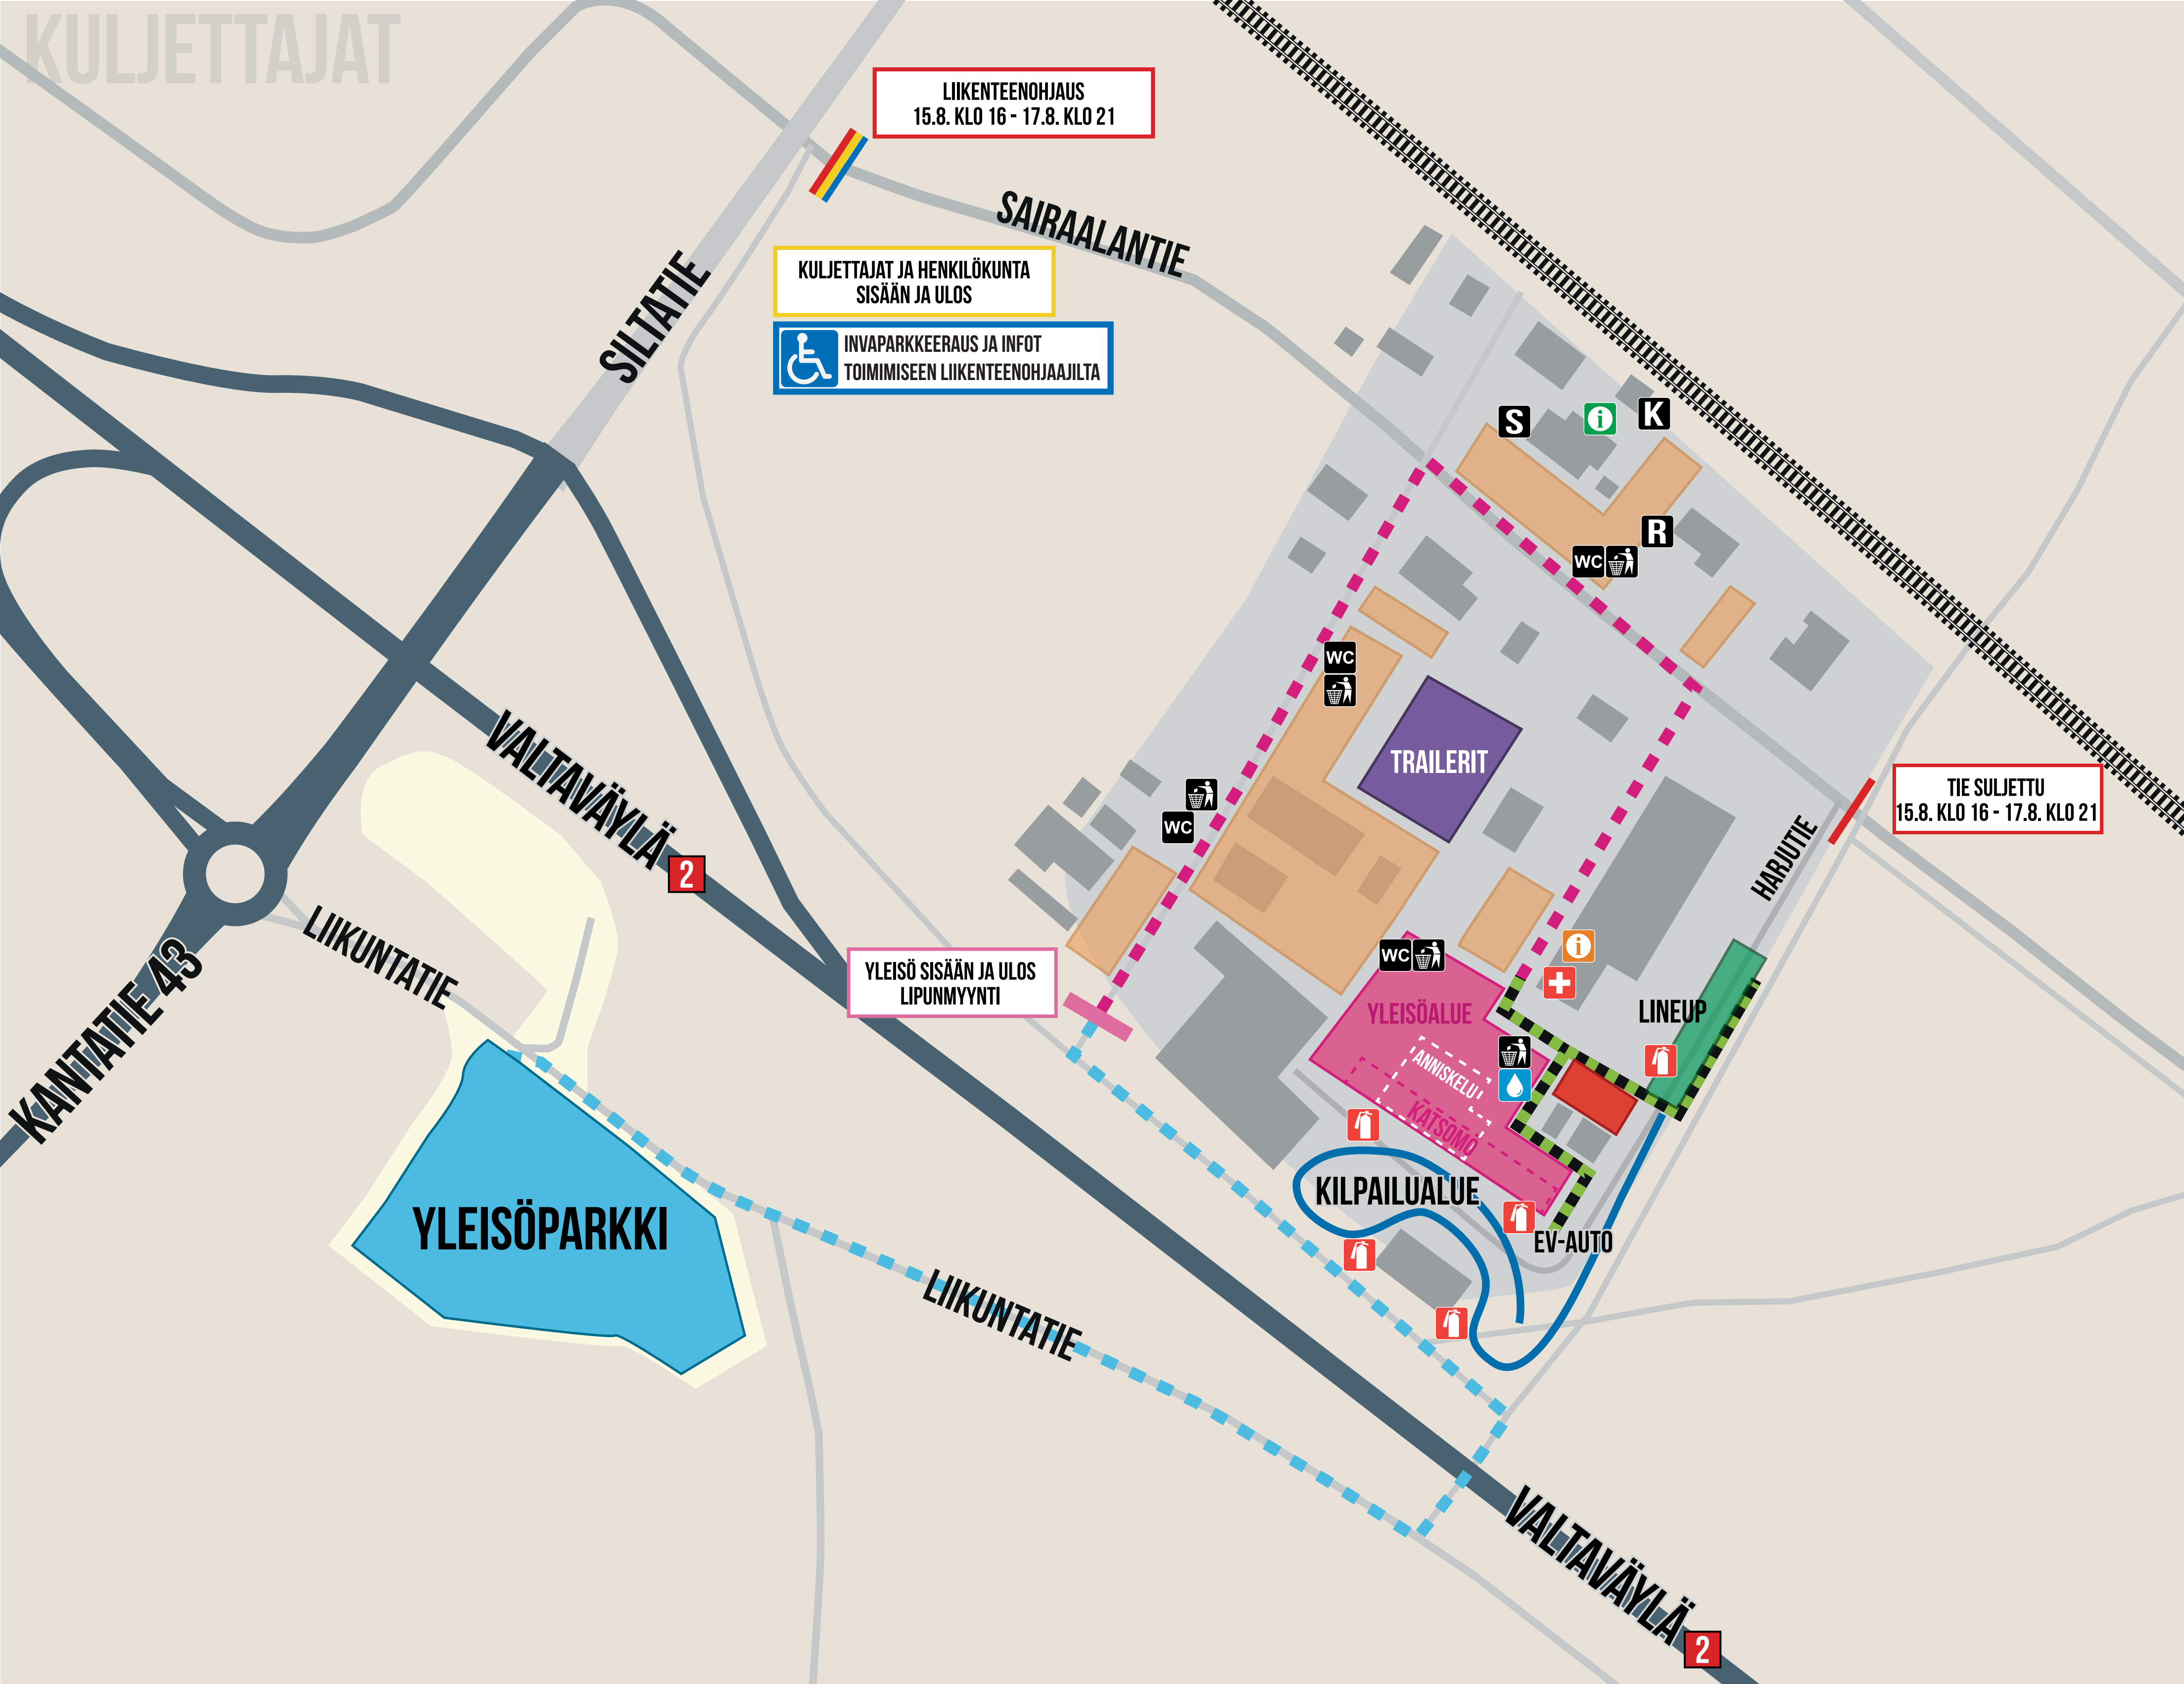

DRIFT SM - TECH-SALMI PRO2 HARJAVALTA DRIFT MADNESS

LIIKENTEENOHJAUS
15.8. KLO 16 - 17.8. KLO 21

KULJETTAJAT JA HENKILÖKUNTA
SISÄÄN JA ULOS

INVAPARKKEERAUS JA INFOT
TOIMIMISEEN LIIKENTEENOHJAAJILTA

YLEISÖ SISÄÄN JA ULOS
LIPUNMYyntI

TIE SULJETTU
15.8. KLO 16 - 17.8. KLO 21

- YLEISÖN KULKU TAPAHTUMAPAIKALLE
- KULKU YLEISÖALUEELLE
- HUOLTOTIE
- KILPAILUALUE
- VARIKKOALUE
- TRAILERIPARKKI
- YLEISÖALUE
- BURNISBOKSI
- LINEUPPI
- KATSOMO
- ANNISKELUALUE

- WC
- INFOPISTE
DRIFT MADNESS MYyntI
- ENSIAPU
- KILPAILUTOIMISTO
- RENKAANVAIHTOPISTE
- ROSKIS
- VESIPISTE
- SAMMUTIN
- SUIHKUT, SAUNAT
WC-T
- KULJETTAJAKOKOUS