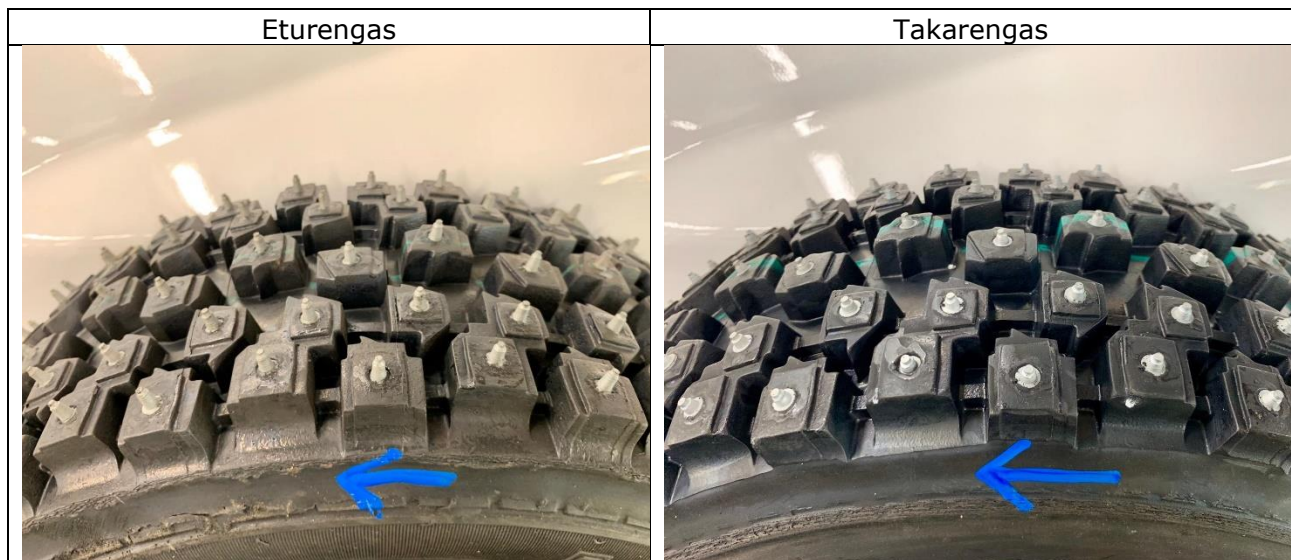

LISÄMÄÄRÄYS 1. FINRX CROSSKART WINTER SM 2020

CROSSKART TALVIRENGASSÄÄNTÖ 20.12.2019

FinRX Crosskart Winter SM 2020 talvisarjassa ajetaan seuraavilla renkailla.
Keskkipinta Oy:n valmistamat Crosskart Black Rocket nastarengaat.
Koko 165/70-10 edessä ja takana.

Luokat

Mini	Sallittu rengas Mini Black Rocket (sekä Maxxis että Xtrem runko) tai muu rallinastarengas (ei teräväkärkinen nasta), jossa nastan ulkonema enintään 8 mm. Rengaspaine on vapaa.
85 ja 125	Black Rocket Maxxis 27N C9272 rungolle. Rengaspaine on vapaa.
XTREM ja XREM Junior	Black Rocket henkilöauton renkaan rungolle, renkaan maksipaine 1,4 bar.

Black Rocket renkaan nastat ja pyörimissuunta on määrätty. kts kuvat.
Katsastuksessa pitää olla kilpailussa käytettävät rengassarja jolla ajetaan koko kilpailu läpi.
Rikkoutuneen renkaan saa vaihtaa vain katsastus päällikön luvalla. Renkaat merkitään katsastuksen yhteydessä.
Ilmanpaineet voidaan tarkistaa lähtöalueella.

20.12.2019
AKK Motorsport ry
Crosskart lajiryhmä
Vantaa