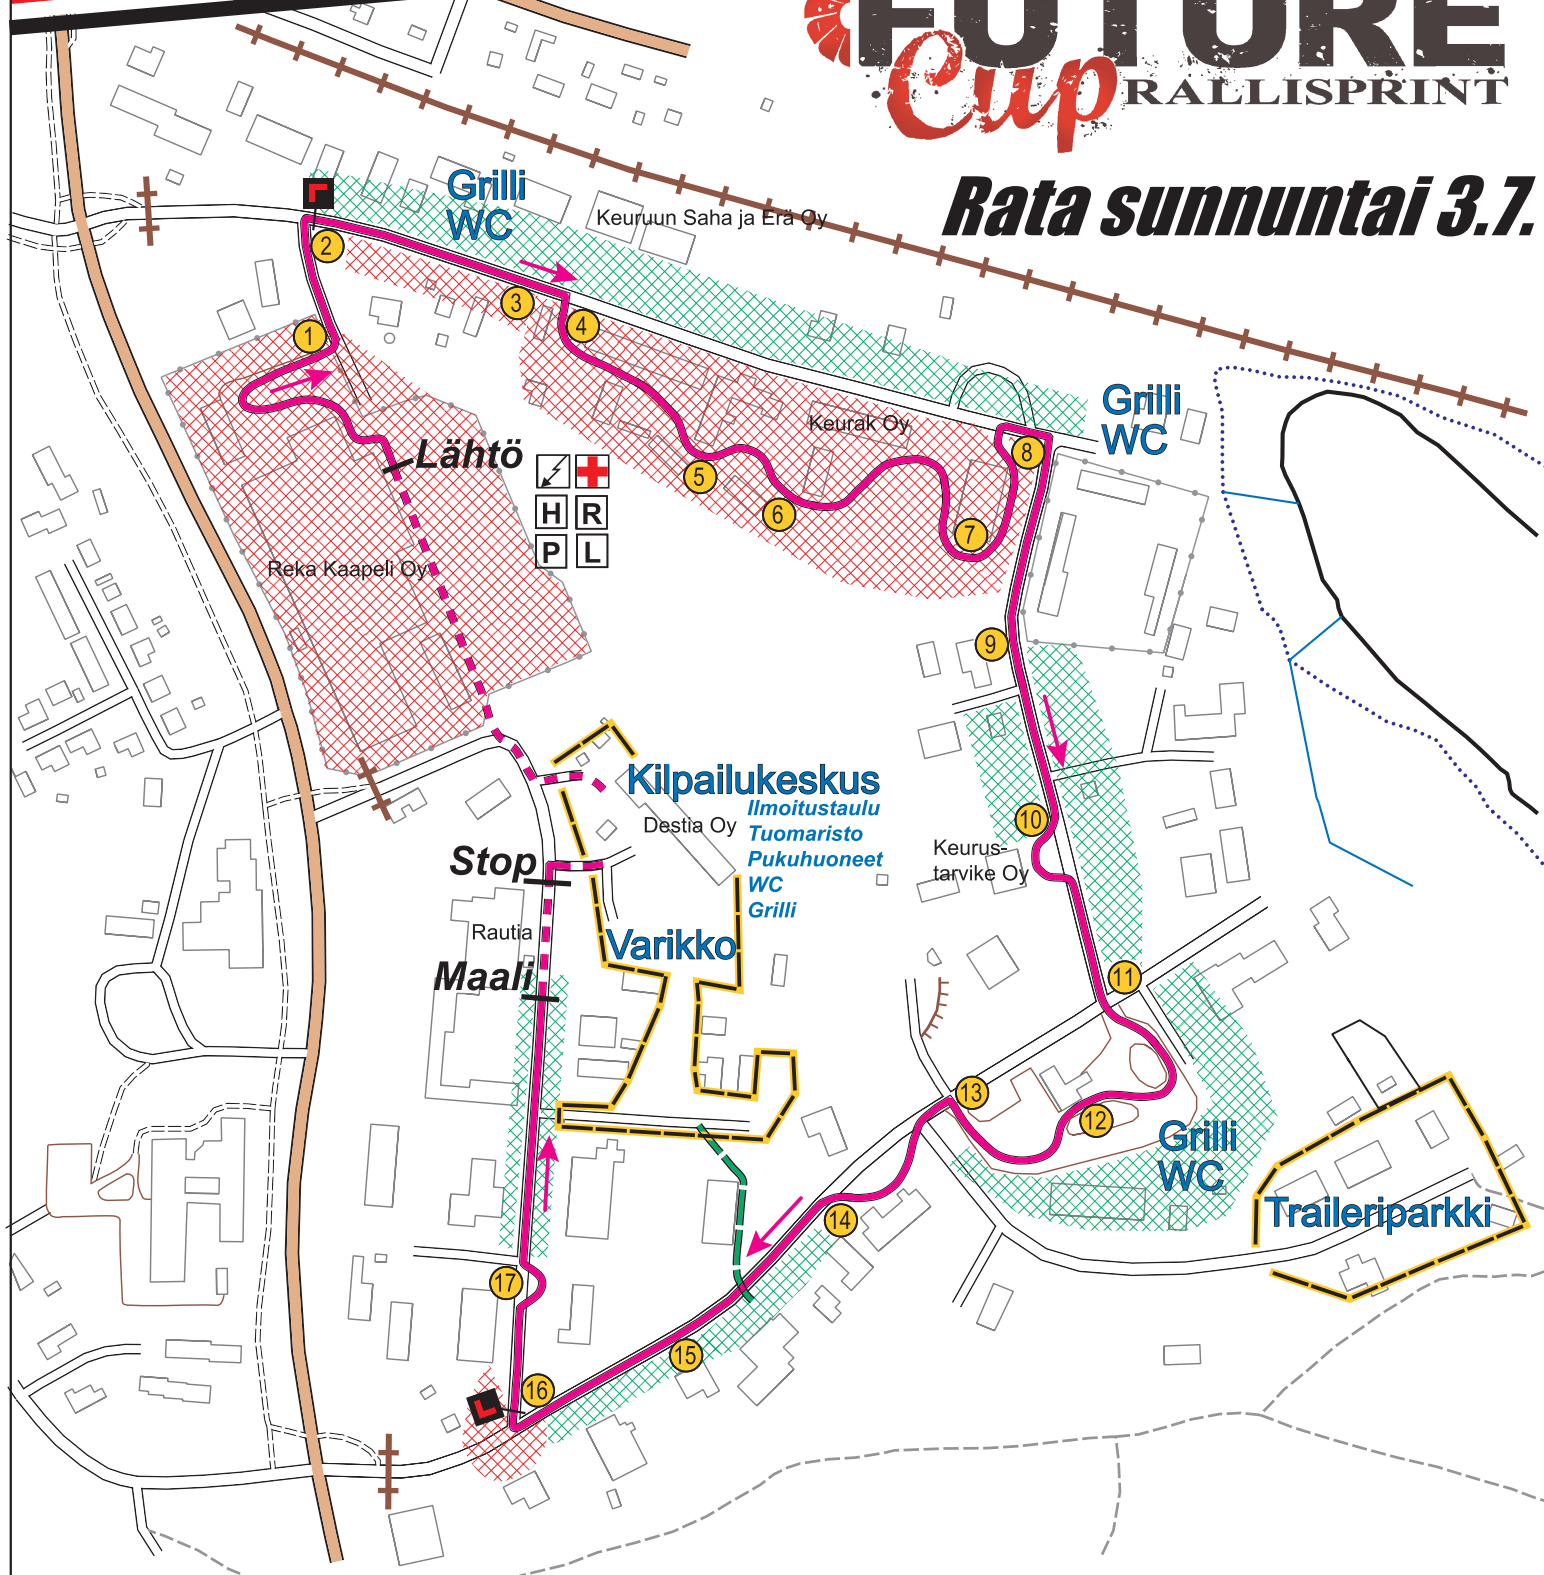

# KEURUSTARVIKE SPRINT

## FUTURE Cup RALLISPRINT

### Rata sunnuntai 3.7.

Merkintöjen selityksiä:

- |                  |            |           |
|------------------|------------|-----------|
| Katselualue      | Ambulanssi | Radio VHF |
| Kielletty alue   | Lääkäri    | Ajosuunta |
| Kulku-ura        | Hinaus     |           |
| Ratatuomaripiste | Paloauto   |           |
| Sulkupuomi       | Raivaus    |           |

0 100 m

Piirto Merja Kapanen, PetUA  
Pohjakartta MML Maastotietokanta 1/2016